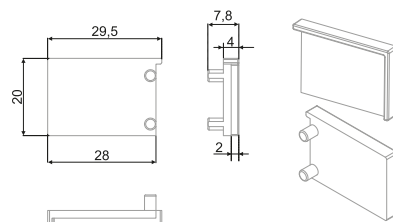

RP103

RZ103.02

Обновлённая профильная ручка RP103 с заглушками RZ103, предложенными в качестве дополнительного аксессуара, с успехом дополнит мебель практически любых стиливых направлений модерн. Ручка устанавливается в размер фасада и не выступает за его пределы, поэтому будет идеальна для небольших помещений. Совместно с заглушками RZ103 из цинк-алюминиевого сплава аналогичного оттенка профиль RP103 смотрится целостно и завершено.

The updated side-view handle RP103 with the covers RZ103, offered as an additional accessory, will successfully complement the furniture of any style directions of modern. The handle shall be assembled according to the front's dimensions and shall not cantilever over the edge, so it will be perfect for small premises. Together with the covers RZ103, made from zinc-aluminum alloy of the colour, similar to the profile RP103, and looks integral and complete.

Мебельные ручки MODERN / Furniture handles MODERN

L	H	D
3000	28	20

Тип ручки Type of handle	Артикул Article	Вес Weight	Цвет Color
Ручка профильная Profile handle	RP103SC.1/000/3000 RP103BL.1/000/3000	1236 1280	Сатиновый хром / Satin chrome
Заглушка/ Clugs	RZ103.02SC RZ103.02BL	51 51	Матовый чёрный / Matt Black

*Полезная длина ручки 3000 мм

**Фактическая длина ручек в цвете BL — 3100 мм