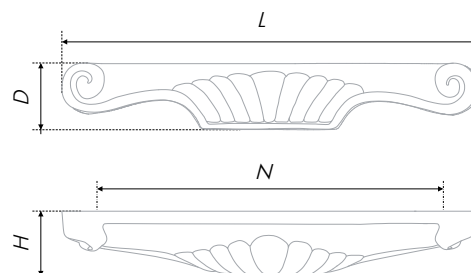

В образе FLORENCE отчётливо прослеживаются черты величественных капителей, венчающих колонны дворцов эпохи Возрождения. Дизайн модели дошёл до нас из глубины веков и является истинно классическим. И даже если у вас нет дворца с дорогим убранством, это не повод отказываться от фурнитуры, воспроизведённой по канонам классического стиля. Благо, что сегодня роскошный стиль и качество доступнее, чем в эпоху Возрождения. Каждая модель произведена в сердце Италии, а белоснежная или кремовая патина нанесена вручную. FLORENCE создана, чтобы украсить современную изысканную мебель.

The attributes of dignified heads, crowning the columns of the Renaissance era palaces, are clearly observed in the image of FLORENCE. The model design has come to us from the depth of the centuries and it is truly classical. Each model is produced in the heart of Italy, and snow-white or creamy patina is applied by hand.