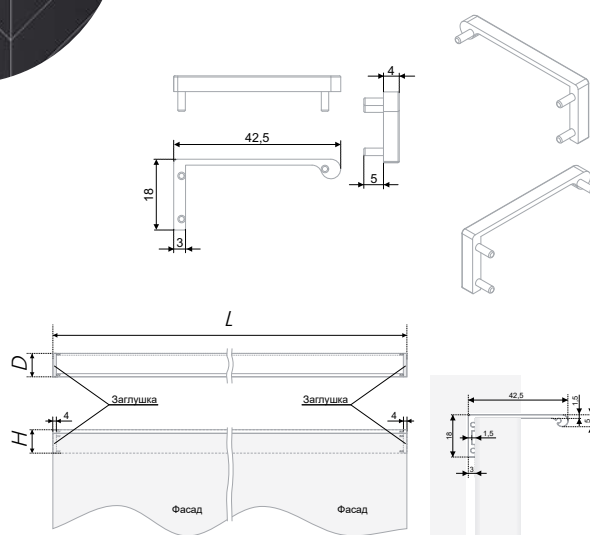

L	H	D
3000	18	42,5

Тип ручки Type of handle	Артикул Article	Вес Weight	Цвет Color
Ручка торцевая-профильная / Edge-profile handle	RP101SC.1/000/3000	940	Сатиновый хром / Satin chrome Матовый чёрный / Matt Black
	RP101BL.1/000/3000	940	
	RP101GR.1/000/3000	940	
Заглушка/ Clugs	RZ101.01SC	27	Серый/ Gray
	RZ101.01BL	27	
	RZ101.01GR	27	

*Полезная длина ручки 3000 мм

**Фактическая длина ручек в цвете BL — 3100 мм