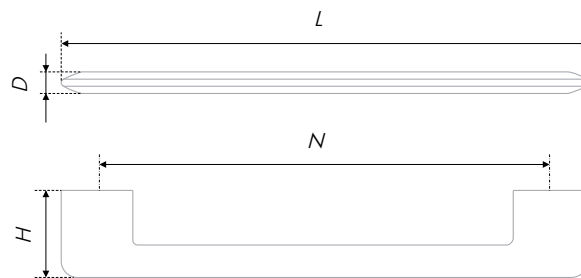

Модный глянец в строгом воплощении. Прямая и устойчивая скоба в переливах покрытия «Чёрный никель» BN создана для претенциозной мебели, с отдельным вниманием к экстерьеру, идеальной гармонии линий, глубокому оттенку и дорогому равномерному блеску. LINK вкладывает в мебельный сюжет максимально стильный подтекст, дополняя и подчёркивая интерьер.

A modern glance in a severe implementation. A straight, steady brace with BN Black Nickel opalizing covering has been developed for ambitious furniture, with specific attention to the exterior, with ideal lines harmony, deep tone and precious uniform shine. LINK puts the highly possible stylish implication in the furniture theme by supplementing and stressing the interior.