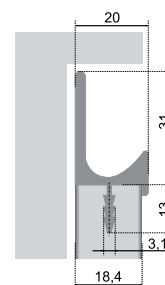

L-LINE

RP003

Врезная L-образная модель RP003 предполагает охват выступа в ручке снизу. Благодаря своей форме ручка практически незаметна на фасаде, что позволяет сделать мебель удобной для использования и в то же время подчеркнуть лаконичность интерьера.

Insert L-shaped handle RP003 is intended to be held by its slightly sticking out bottom edge. Thanks to its shape, the handle is almost invisible on a facade, which makes furniture comfortable to use and at the same time emphasizes interior's elegance.

L	H	D
3000	31	20

Тип ручки Type of handle	Артикул Article	Вес Weight	Цвет Color
Ручка профильная Profile handle	RP003SC.1/000/3000 RP003SC.1/000/3000	1633 1633	Сатиновый хром / Satin chrome Матовый чёрный / Matt Black

*Полезная длина ручки 3000 мм

**Фактическая длина ручек в цвете BL — 3100 мм