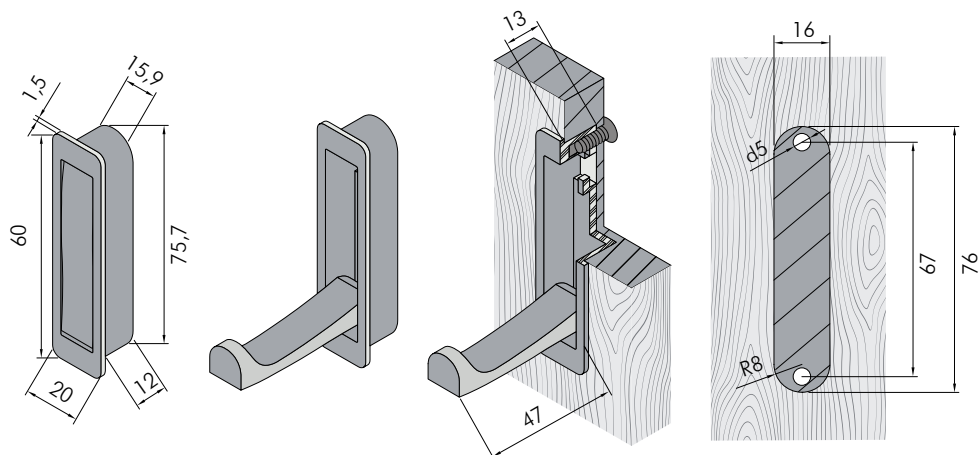

Ведущие экспо-мероприятия индустрии мебели пропагандируют пространство чистых линий, лаконичность и отсутствие «визуального шума». В поддержку этого тренда BOYARD предлагает врезной крючок FANTOM, который раскладывается и складывается по необходимости. В закрытом виде модель фактически сливается с фасадом, создавая гладкую, лаконичную поверхность. Незаметная и функциональная деталь будет незаменима на компактных мебельных гарнитурах на кухне или в прихожей.

Leading furniture industry EXPO events promote the space of pure lines, laconicalness and absence of visual noise. Supporting this trend BOYARD offers FANTOM cut-in hook, which folds out and back, when necessary. When it's closed the model practically merges with the front, creating a smooth, laconic surface. Non-visible and functional part will be irreplaceable for compact furniture sets in the kitchen and in the hall.

Тип крючка Type of hooks	Артикул Article	Максимальная нагрузка, кг Maximum load capacity	Вес, г Weight	Цвет Color
Однорожковый, врезной крючок / Single-arm, cut-in hook	K100CP.12	15	81	Хром полированный / Chrome polished
	K100BSN.12	15	81	Атласный сатиновый никель / Brushed satin nickel
	K100BN.12	15	81	Чёрный никель / Black nickel