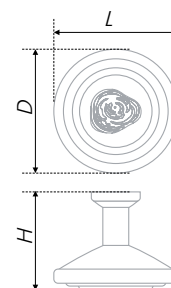

Отличная пара для традиционных и классических интерьеров. С металлическим основанием в покрытии «Брашированная старинная бронза», «Золото полированное» или «Чернёный старинный цинк» сочетается вставка из высокопрочного полимера благородного оттенка слоновой кости, украшенная розой. Ручка напоминает произведение искусства – старинную камею, изящное драгоценное изделие. Это не просто ручки для открывания фасада – это детали декора, создающего настроение в интерьере.

A perfect couple for traditional and classical interiors. In insertion, made of the highly solid ivory polymeric material, decorated with a rose looks well with a metal foundation with the coating of Brushed Antique Bronze, Polished Gold or Blacken Antique Zinc. The handle reminds a piece of art – an antique cameo, exquisite jewelry. These aren't just handles for opening the front, these are details of the decor, which create the interior mood.