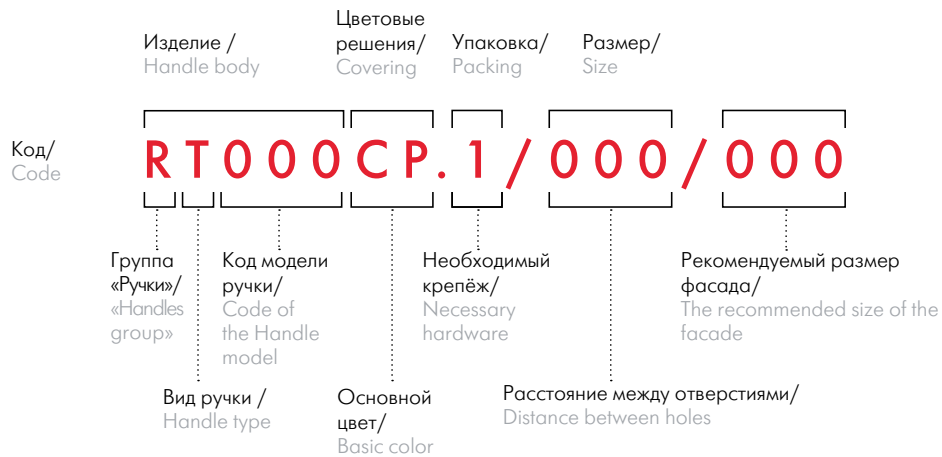

буква / letter	значение / value
L	длина / length
H	высота / height
D	ширина / width
N	Межцентровое расстояние/ Center-to-center distance

Торцевые ручки / Edge pulls

Профильные ручки / Profile furniture handles