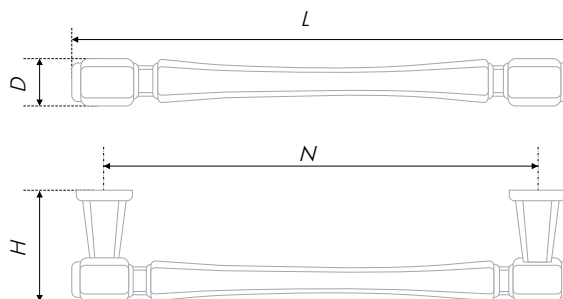

Новый взгляд на изящную фурнитуру – резная скоба GRETA, тонко сработанная на грани индустриального лофта и классического стимпанка. Ручка обладает эргономичной, удобной для захвата формой с лёгким прогибом в центре, основательными ножками и декоративными акцентными линиями. RS310 безукоризненно проявит себя на современных фасадах с использованием древесного и каменного шпонирования или пвх-пленками с узором под бетон.

A new sight on exquisite fittings – GRETA carved brace, delicately developed on the edge of industrial loft and classical steampunk. The handle has a light flexure in its center, solid legs and decorative accentual lines. RS310 will faultlessly approve itself on modern wood-veneered and stone-veneered fronts or fronts with wood-like veneer with the pattern similar to concrete.