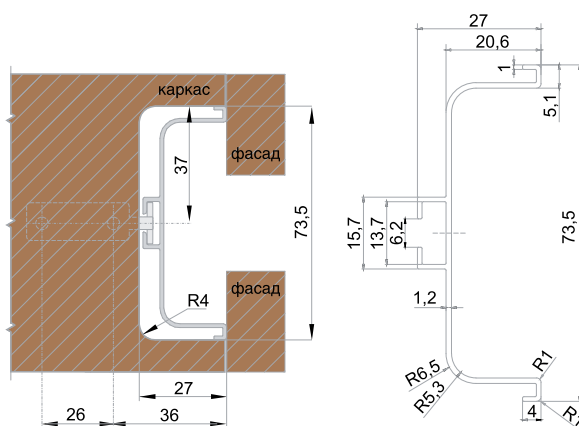

Тип ручки Type of handle	Артикул Article	Вес Weight	Цвет Color
Ручка профильная Profile handle	RP050SC.1/000/4100	1826	Сатиновый хром / Satin chrome
	RP050BL.1/000/4100	1884	Матовый чёрный / Matt Black
	RP050W.1/000/4100	1930	
	RP050GR.1/000/4100	1884	Белый / White
	RP050SG.1/000/4100	1930	Серый / Gray
			Сатиновое золото / Satin gold

*Полезная длина профиля 4100 мм

**Фактическая длина ручек в цветах BL, W, GR, SG — 4200 мм