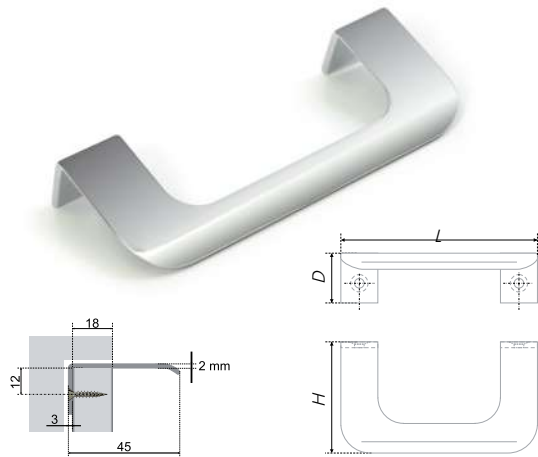

DANTE
RT006

код / code	G	L	H	D
RT006CP.1/96	67	116	45	20
RT006CP.1/128	83	153	45	20
RT006SC.1/96	67	116	45	20
RT006SC.1/128	83	153	45	20