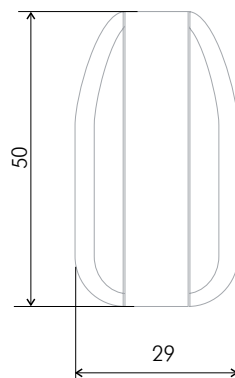

A tiny attachable hook SOLO is a constructive finding for the adherents of multipurpose interior solutions, Thanks to a folding corn, the hook always comes to help in time, and when you don't need it, that doesn't fill much place. Being delicate and laconic, it will perfectly complement interiors of different style directions of modern: minimalism, high-tech, techno, constructivism. The array of tones of K101 includes traditional tones CP, BSN and modern black nickel BN. The hook's design in a form of an unopened tulip is as multipurpose, that it won't be difficult to select a pair of handles for it.

Тип крючка Type of hooks	Артикул Article	Максимальная нагрузка, кг Maximum load capacity	Вес, г Weight	Цвет Color
Однорожковый крючок / Single-arm hook	K101CP.7	10	68	Хром полированный / Chrome polished
	K101BSN.7	10	68	Атласный сатиновый никель / Brushed satin nickel
	K101BN.7	10	68	Чёрный никель / Black nickel