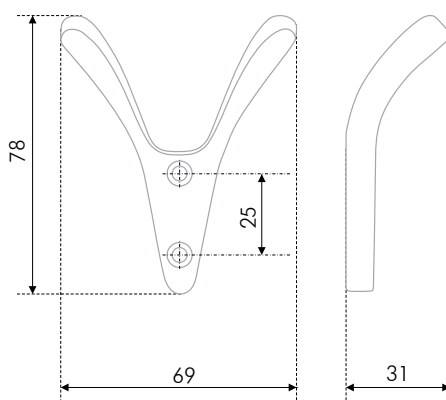

Крючок SENATOR является ярким представителем направления модерн. В разных цветовых вариациях он сочетается с интерьерами в стиле минимализм, контемпорари, неоклассика. В хром полированном оттенке модель особенно подойдёт для кухни или ванной, где часто используется «холодный стиль» — хромированная сантехника и коммуникации. В чёрном образе SENATOR поддержит скандинавские мотивы, а в приглушённом атласном никеле рискует подойти под любой проект.

The hook SENATOR is a bright representative of the modern direction. In combines with interiors of minimalism, contemporary, neoclassical styles in different color variations. This model, being in the color of polished chrome, will especially fit a kitchen or a bathroom, where «the cold style» is often used – chrome-tanned bathroom fixtures and utility systems. The black style SENATOR will support Scandinavian motives, and being in the color of a dilute satin nickel, it risks to fit any project.

Тип крючка Type of hooks	Артикул Article	Максимальная нагрузка, кг Maximum load capacity	Вес, г Weight	Цвет Color
Двухрожковый крючок / Two-horn hook	K212BSN.2	10	67	Атласный сатиновый никель / Brushed satin nickel Хром полированный / Chrome polished Матовый черный / Matt black
	K212CP.2	10	67	
	K212BL.2	10	67