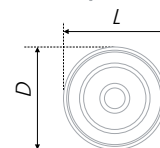

N	L	H	D
128	137	30	16
160	170	30	16

L	H	D
30	43	30

Тип ручки Type of handle	Артикул Article	Вес Weight	Цвет Color
Ручка-кнопка Handle-knob	RC446ABL.4	103	Старинный чёрный / Antique black Чёрный старинный цинк / Black antique zinc
	RC446BAZ.4	103	
	RC446EAB.4	103	
	RC446SG.4	103	
Ручка-скоба Handle-brace	RS446ABL.4/128	129	Европейская старинная латунь / European antique brass Сатиновое золото / Satin gold
	RS446ABL.4/160	160	
	RS446BAZ.4/128	129	
	RS446BAZ.4/160	160	
	RS446EAB.4/128	129	
	RS446EAB.4/160	160