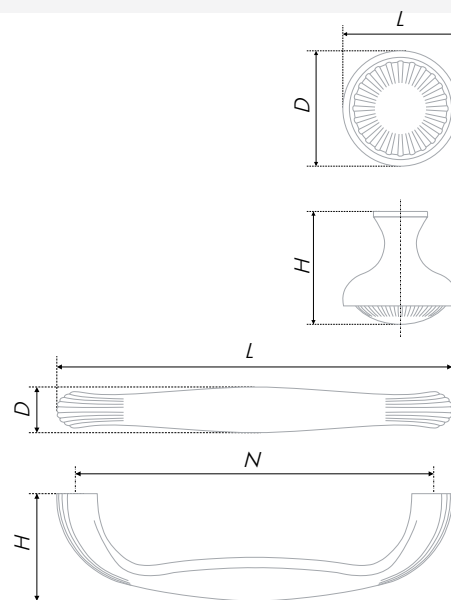

N	L	H	D	L	H	D
96	111	30	12	31	30	31
128	143	32	13			

Тип ручки Type of handle	Артикул Article	Вес Weight	Цвет Color
Ручка-кнопка Handle-knob	RC118BAB.4	63	Брашированная старинная бронза / Brushed antique bronze
	RC118BAC.4	63	
	RC118BAZ.4	63	
	RC118GC.4	63	
Ручка-скоба Handle-brace	RS198BAB.4/96	70	Брашированная старинная медь / Brushed antique cooper
	RS198BAB.4/128	106	
	RS198BAC.4/96	70	Чернёный старинный цинк / Black antique zinc
	RS198BAC.4/128	106	
	RS198BAZ.4/96	70	Карамельное золото / Gold caramel
	RS198BAZ.4/128	106	
	RS198GC.4/96	70	
	RS198GC.4/128	106