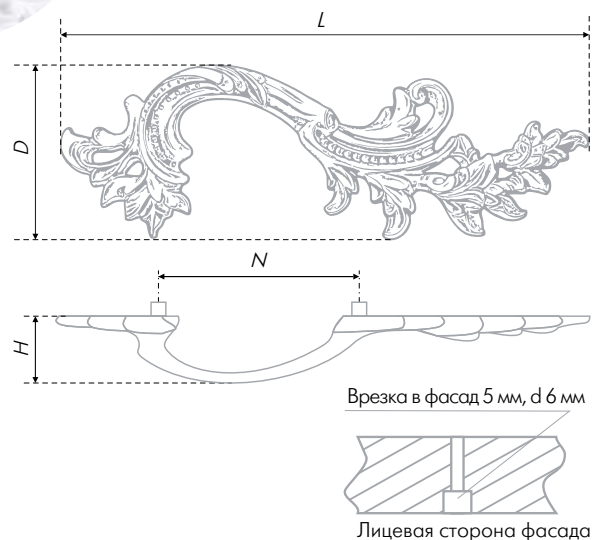

N	L	H	D
64	164	25	55

Тип ручки Type of handle	Артикул Article	Вес Weight	Цвет Color
Ручка-скоба Handle-brace	RS436EAB.21/64	199 (пара)	Европейская старинная латунь / European antique brass