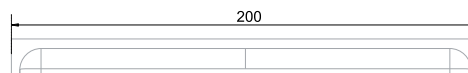

Размер	N	L	H	D
100	64	100	18,2	15
200	64*2	200	18,2	15

Тип ручки Type of handle	Артикул Article	Вес Weight	Цвет Color
Торцевая ручка Edge handle	RT020CP.1/000/100	37	Хром полированный / Chrome polished
	RT020BL.1/000/100	37	
	RT020CP.1/000/200	72	Матовый чёрный / Matt Black
	RT020BL.1/000/200	72