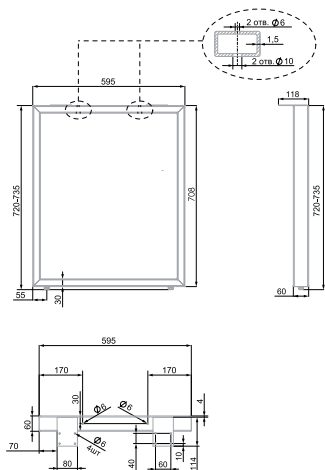

РЕГУЛИРОВКА ПО ВЫСОТЕ 15 мм

Благодаря устойчивой П-образной форме опора PORTAL является универсальным решением. С помощью одной модели можно создать функциональную поверхность, интегрированную в гарнитур, а из двух — отдельно стоящий стол. Включённые в мебель столешницы в эпоху хоум-офисов как никогда актуальны. Они экономят место и просто незаменимы для малогабаритных квартир. На средней или большой кухне модель поможет организовать дополнительную рабочую зону или место для чаепитий.

The PORTAL support is a universal solution due to its stable U-shape. One model can be used to create a functional surface integrated into a set, and two models can be used to create a freestanding table. Table tops included in furniture are more relevant in the era of home offices than ever before. They save space and are simply indispensable for small apartments. In a medium or large kitchen, the model can help you arrange an additional work area or a place for tea parties.

Тип опоры Type of support	Артикул Article	Максимальная нагрузка на одну опору, кг Maximum load per support	Вес, г Weight	Цвет Color
Мебельная опора / Furniture support	N320BL.1/720	100	6100	Матовый чёрный / Matt black Белый / White Серый / Grey
	N320BL.1/820	100	6300	
	N320GR.1/720	100	6100	
	N320GR.1/820	100	6300	
	N320W.1/720	100	6100	
	N320W.1/820	100	6300