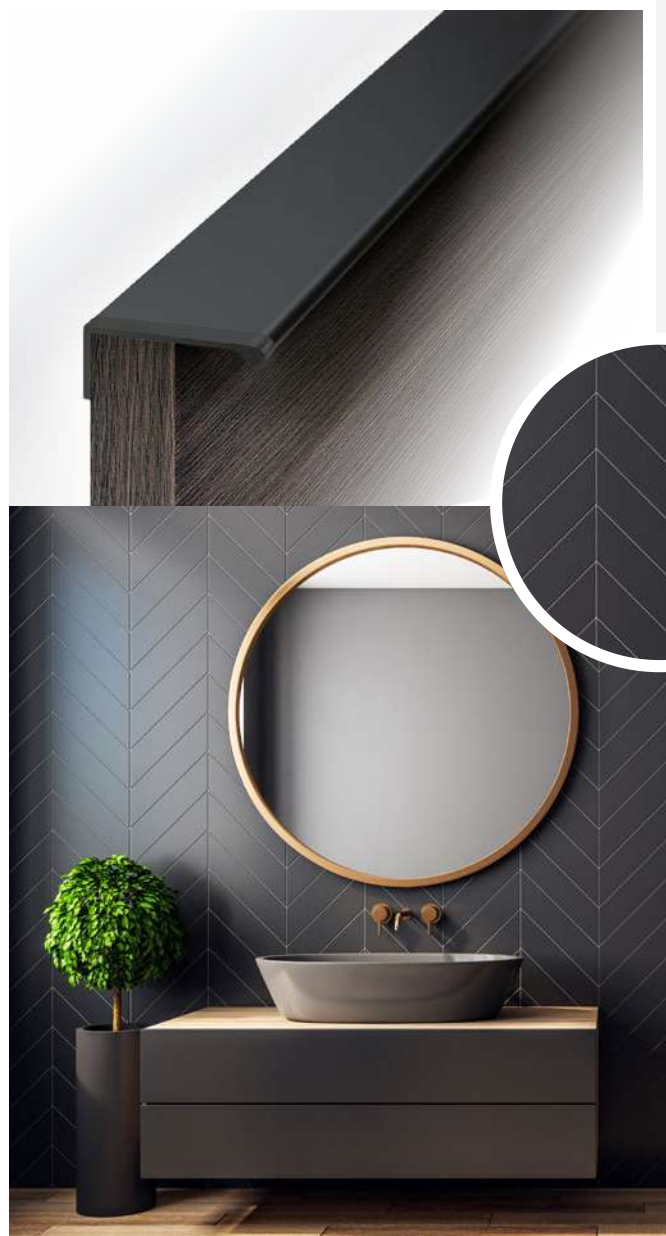

*Полезная длина ручки 3000 мм

**Фактическая длина ручек в цвете BL — 3100 мм

RP101

RZ101.01

Универсальная профильная ручка RP101 — широкое решение для мебели разнообразного назначения для дома и офиса. Благодаря креплению методом наложения на фасады толщиной до 18 мм профиль RP101 можно устанавливать традиционным способом — горизонтально, а также вертикально на дверцы габаритных распашных шкафов. Торцы профиля закроют заглушки RZ101.01 из цинк-алюминиевого сплава аналогичного цвета, предложенные в качестве дополнительного аксессуара.