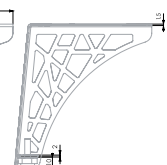

Тип опоры Type of support	Артикул Article	Максимальная нагрузка на одну опору, кг Maximum load per support	Вес, г Weight	Цвет Color
Мебельная опора / Furniture support	N330BL.2/60	30	90	Матовый чёрный / Matt black Белый / White Серый / Grey
	N330W.2/60	30	90	
	N330GR.2/60	30	90	
	N330BL.2/100	30	156	
	N330W.2/100	30	156	
	N330GR.2/100	30	156	
	N330BL.2/150	30	263	
	N330W.2/150	30	263	
N330GR.2/150	30	263