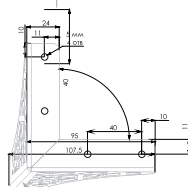

Тип опоры Type of support	Артикул Article	Максимальная нагрузка на одну опору, кг Maximum load per support	Вес, г Weight	Цвет Color
Мебельная опора / Furniture support	N330BL.2/60	30	90	Матовый чёрный / Matt black Белый / White Серый / Grey
	N330W.2/60	30	90	
	N330GR.2/60	30	90	
	N330BL.2/100	30	156	
	N330W.2/100	30	156	
	N330GR.2/100	30	156	
	N330BL.2/150	30	263	
	N330W.2/150	30	263	
N330GR.2/150	30	263