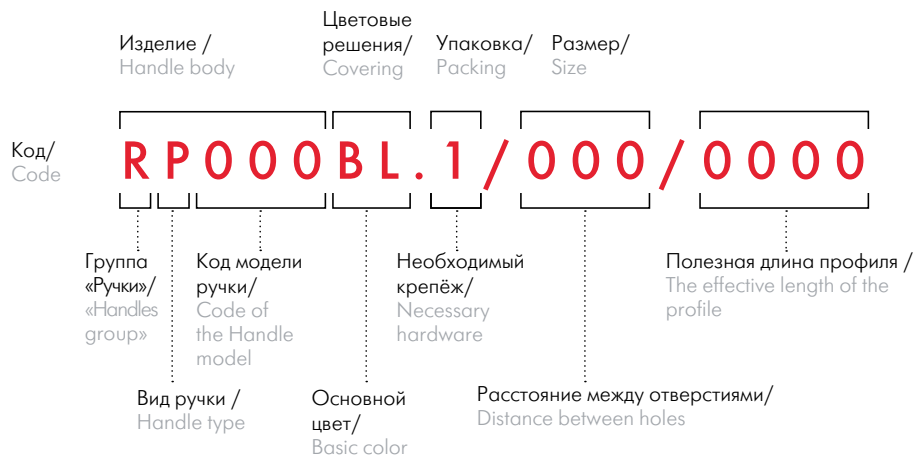

буква / letter	значение / value
L	длина / length
H	высота / height
D	ширина / width
N	Межцентровое расстояние/ Center-to-center distance

Торцевые ручки / Edge pulls

Профильные ручки / Profile furniture handles