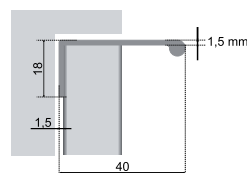

G-LINE

RP001

Торцевая-профильная ручка RP001 представляет собой накладную модель с лаконичным выступом-капелькой с внешней стороны фасада. Длина модели 3000 мм позволяет создать ручку, идеально подходящую фасаду любого размера, в том числе и нестандартной ширины. Модель дополнит современные минималистичные интерьеры, она работает эффективно и незаметно, не отвлекая внимания от эстетики самого гарнитура и подчеркивая геометрию фасадов.

RP001 has a laconic design with its edge sticking out a little bit from the frontal side of the facade. The 3000 mm length of the model allows to create a handle suitable for facades of various lengths. This handle will be great in modern minimalistic interiors.

It is efficient, unnoticeable and does not distract from the esthetics of the furniture itself and geometrics of facades.

L	H	D
3000	18	40

Тип ручки Type of handle	Артикул Article	Вес Weight	Цвет Color
Ручка торцевая-профильная / Edge-profile handle	RP001SC.1/000/3000 RP001BL.1/000/3000	851 851	Сатиновый хром / Satin chrome Матовый чёрный / Matt Black

*Полезная длина ручки 3000 мм

**Фактическая длина ручек в цвете BL — 3100 мм