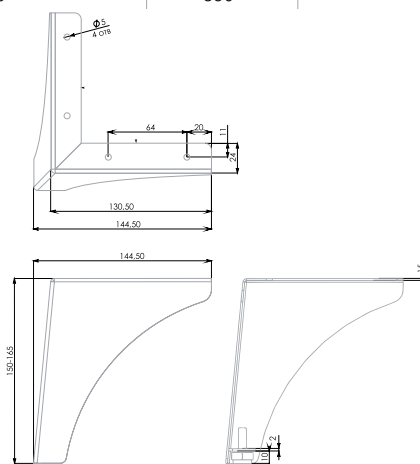

Тип опоры Type of support	Артикул Article	Максимальная нагрузка на одну опору, кг Maximum load per support	Вес, г Weight	Цвет Color
Мебельная опора / Furniture support	N331BL.2/100	30	205	Матовый чёрный / Matt black Белый / White Серый / Grey
	N331W.2/100	30	205	
	N331GR.2/100	30	205	
	N331BL.2/150	30	350	
	N331W.2/150	30	350	
	N331GR.2/150	30	350