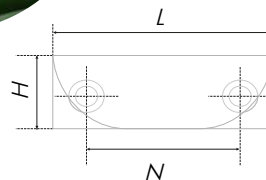

N	L	H	D
32	44	14	46

Тип ручки Type of handle	Артикул Article	Вес Weight	Цвет Color
Торцевая ручка Edge handle	RT011CP.1/32	33	Хром полированный / Chrome polished
	RT011SC.1/32	33	Сатиновый хром / Satin chrome
	RT011BL.1/32	33	Матовый чёрный / Matte black
	RT011BAP.1/32	33	Брашированное старинное олово / Brushed antique pewter
	RT011W.1/32	33	Белый / White
	RT011MBSN.1/32	33	Матовый атласный никель / Matt satin nickel