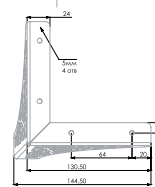

Тип опоры Type of support	Артикул Article	Максимальная нагрузка на одну опору, кг Maximum load per support	Вес, г Weight	Цвет Color
Мебельная опора / Furniture support	N330BL.2/60	30	90	Матовый чёрный / Matt black Белый / White Серый / Grey
	N330W.2/60	30	90	
	N330GR.2/60	30	90	
	N330BL.2/100	30	156	
	N330W.2/100	30	156	
	N330GR.2/100	30	156	
	N330BL.2/150	30	263	
	N330W.2/150	30	263	
N330GR.2/150	30	263