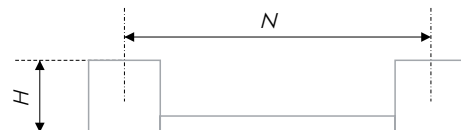

Ручка MATERIA RS077 – компактная и стильная деталь для эргономичного и функционального пространства. Модель имеет простую, геометричную форму со скругленными уголками и очень практична в использовании. MATERIA представлена в популярных покрытиях «Матовый атласный никель», «Матовый тёмный никель» и подойдет для светлых и тёмных фасадов. В зависимости от фантазии и функционального предназначения RS077 может быть расположена в верхней, нижней и боковой части фасада.

MATERIA RS077 handle is a compact and stylish detail of ergonomic and functional space. The model has simple, geometrical form with rounded corners and it's very functional. MATERIA is represented in popular coverings: «Matt satin nickel», «Matt dark nickel» and it will fit light and dark fronts. RS077 can be assembled on the top, bottom and side part of the front depending on fantasy and its functional intended use.