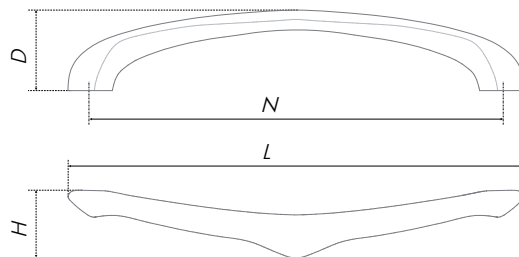

* Произведено в Италии

la Famiglia RIALTO

RS511 

Прообразом ручки RIALTO стал самый древний мост Венеции. Как и величественный мост ручка создана в Италии — на родине высокого европейского стиля и истинной классики. Строгая, с оригинальным изломом скоба на фасадах смотрится атмосферно, создавая домашний уют. RIALTO принадлежит к современному классическому стилю и рустик одновременно. При этом универсальный дизайн расширяет границы её применения от классики до модерна.

The prototype of RIALTO handle was the oldest bridge in Venice. Like the majestic bridge, the handle was created in Italy, the home of high European style and genuine classics. The austere, originally curved staple on the fronts creates a homelike atmosphere. RIALTO belongs to the modern classic and rustic style at the same time. Its versatile design extends the range of applications from the classic to the modern.