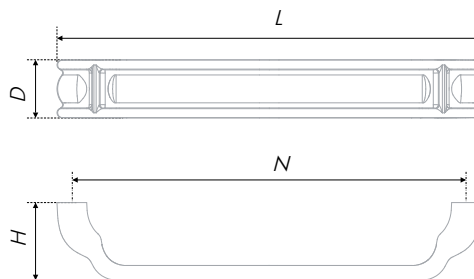

Модель IRIS, созданная по канонам итальянского колониального стиля, украсит фасады классической мебели в натуральных оттенках. Чёткие вертикальные линии на скобе будут хорошо сочетаться с современными фасадами с фрезеровкой. Основательная и эргономичная ручка названа в честь стилизованного цветка ириса — символа города Флоренции, на флаге которого он изображён уже более 750 лет.

The model IRIS, created according to the canons of Italian Colonial Style, will decorate the fronts of classical furniture in natural colors. The clear-cut vertical lines on the brace will fit well with the modern fronts with shaping. A fundamental and ergonomic handle received its name in tribute to a styled iris flower — a symbol of the city of Florence, on the flag of which it has been depicted for over 750 years.