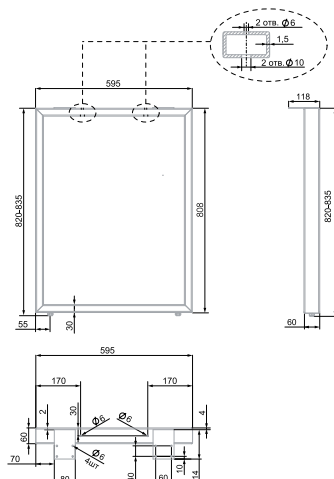

РЕГУЛИРОВКА ПО ВЫСОТЕ 15 мм

Благодаря устойчивой П-образной форме опора PORTAL является универсальным решением. С помощью одной модели можно создать функциональную поверхность, интегрированную в гарнитур, а из двух — отдельно стоящий стол. Включённые в мебель столешницы в эпоху хоум-офисов как никогда актуальны. Они экономят место и просто незаменимы для малогабаритных квартир. На средней или большой кухне модель поможет организовать дополнительную рабочую зону или место для чаепитий.

The PORTAL support is a universal solution due to its stable U-shape. One model can be used to create a functional surface integrated into a set, and two models can be used to create a freestanding table. Table tops included in furniture are more relevant in the era of home offices than ever before. They save space and are simply indispensable for small apartments. In a medium or large kitchen, the model can help you arrange an additional work area or a place for tea parties.

Тип опоры Type of support	Артикул Article	Максимальная нагрузка на одну опору, кг Maximum load per support	Вес, г Weight	Цвет Color
Мебельная опора / Furniture support	N320BL.1/720	100	6100	Матовый чёрный / Matt black Белый / White Серый / Grey
	N320BL.1/820	100	6300	
	N320GR.1/720	100	6100	
	N320GR.1/820	100	6300	
	N320W.1/720	100	6100	
	N320W.1/820	100	6300