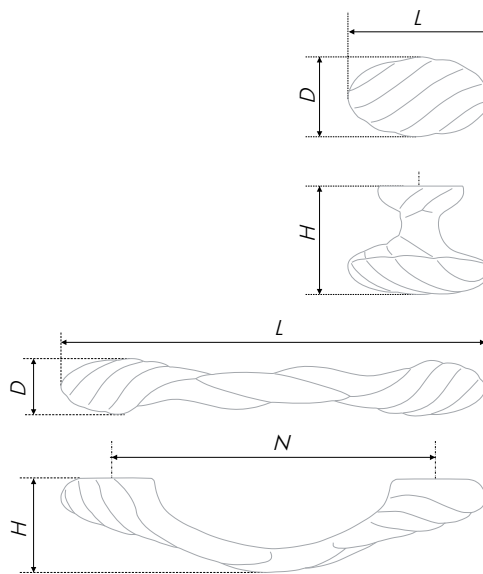

Живое переплетение металла, скрученный жгут или опутанный лианами стебель – форма скобы RS126 и кнопки RC126 кажется гибкой и подвижной. Дизайн ручек создан в поддержку эко-тренда и рекомендован любителям природных мотивов и авторской мебели. Благодаря округлым формам за ручки удобно брать, а уникальное исполнение легко превращает их в яркий элемент декора.

Vivid plexus of metal, curled strap or a halm, enlaced with liana – RS126 brace and RC126 button form seams flexible and movable. Handle design has been developed in support of the ecological trend and recommended for nature motives and author furniture lovers. Thanks to roundish forms it is comfortable to take a handle, a unique performance easily turns it into decor bright element.