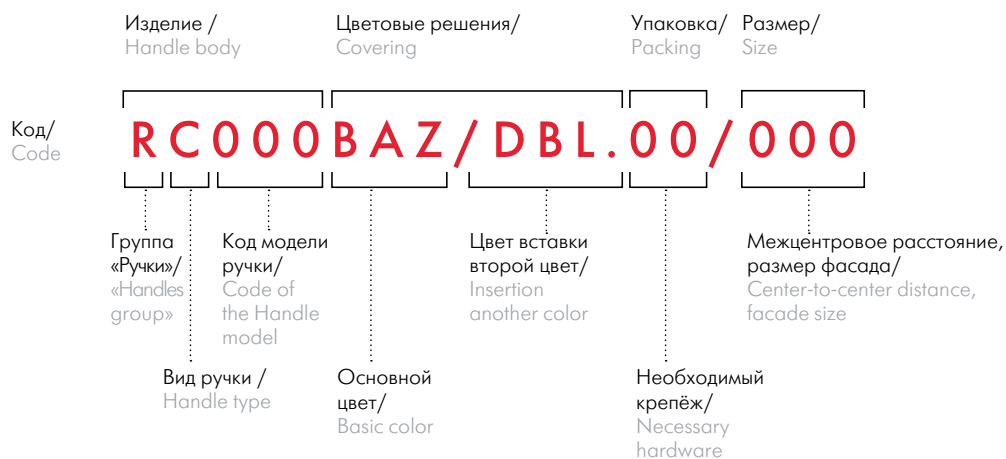

Классические ручки / Classic furniture handles