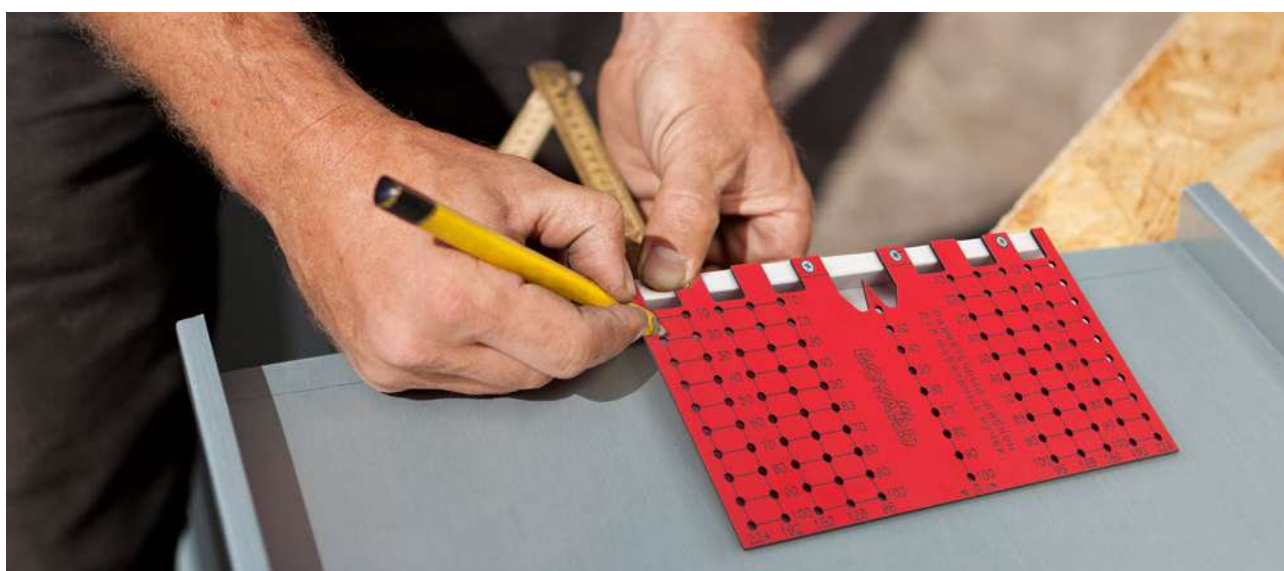

РАЗМЕТОЧНЫЙ ШАБЛОН ДЛЯ БЫСТРОГО МОНТАЖА МЕБЕЛЬНЫХ РУЧЕК BOYARD

- Данный шаблон предусмотрен только для разметки отверстий, он не предназначен для сверления отверстий и этим он отличается от кондуктора
- Позволяет выполнить точную разметку отверстий для установки фурнитуры, что значительно упрощает последующий монтаж
- Может использоваться как в индивидуальном, так и в серийном производстве мебели

Заказывайте разметочные шаблоны для быстрого монтажа мебельных ручек у дистрибьюторов BOYARD в своём регионе.