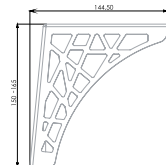

Тип опоры Type of support	Артикул Article	Максимальная нагрузка на одну опору, кг Maximum load per support	Вес, г Weight	Цвет Color
Мебельная опора / Furniture support	N330BL.2/60	30	90	Матовый чёрный / Matt black Белый / White Серый / Grey
	N330W.2/60	30	90	
	N330GR.2/60	30	90	
	N330BL.2/100	30	156	
	N330W.2/100	30	156	
	N330GR.2/100	30	156	
	N330BL.2/150	30	263	
	N330W.2/150	30	263	
N330GR.2/150	30	263