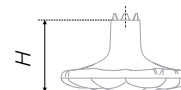

Уютная и домашняя CASA с изящными переплетениями придёт по вкусу тем, кто выбирает традиционный стиль, высокое качество и, конечно же, удобство. Скоба и кнопка исключительно обтекаемой, тактильно приятной и эргономичной для захвата формы могут быть установлены как на кухонные гарнитуры, так и на мебель в гостиную, прихожую или спальню. Фурнитурная пара представляет тосканскую (средиземноморскую) классику, впитавшую в себя умиротворенность солнечного полуострова.

Cozy and homelike CASA with delicate entwineds will suit the taste of those who choose traditional style, high quality, and, of course, comfort. A brace and a knob of exclusively well rounded, pleasant for touching and ergonomic for handling form may be assembled as to a complete kitchen as to the furniture of a living room, an entrance hall or a sleeping room. The fitting pair represents the Tuscan (Mediterranean) classics, which absorbed the tranquility of a sunny peninsula.