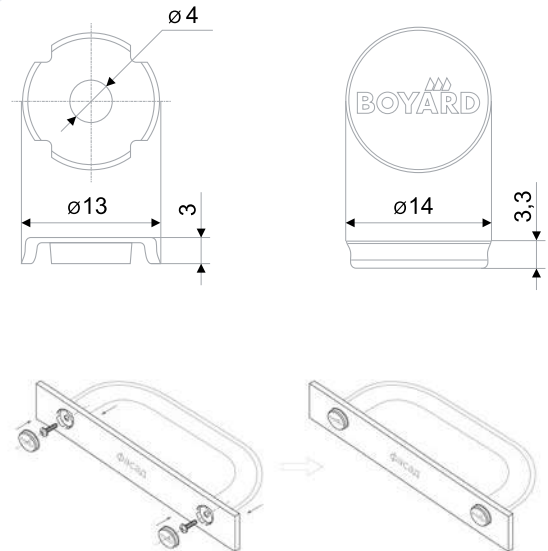

Тип ручки Type of handle	Артикул Article	Вес Weight	Цвет Color
Заглушка/ Clugs	RZ001CP	1,4	Хром полированный/ Chrome polished
	RZ001AB	1,4	Старинная латунь / Antique brass
	RZ001BAZ	1,4	
	RZ001BL	1,3	Чёрный матовый / Matt black
	RZ001W	1,3	Белый/White
			Чёрный старинный цинк / Black antique zinc