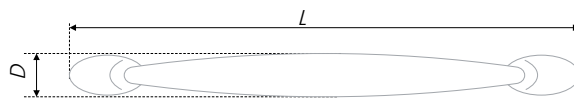

Тандем деликатных ручек MAESTRO RS448 и MATEO RC037 предназначен для лаконичных, аккуратных интерьеров. В их дизайне нет ничего лишнего — геометричная форма, ровная поверхность с лёгким, циклическим узором на кнопке и абсолютная эргономика. Пара станет достойным украшением гарнитуров в стилях классика и неоклассика, прованс, модерн, эклектика и др. Нейтральная цветовая палитра будет хорошо гармонировать как со светлыми, так и тёмными фасадами натуральных оттенков.

The tandem of MAESTRO RS448 and MATEO RC037 delicate handles is designated for laconic, neat interiors. There is nothing unnecessary in their design – geometrical form, plane surface with light, cyclic pattern on the button and absolute ergonomics. This couple will become a distinctive decoration of the furniture sets of classical, neoclassical, Provence, modern, eclectic, etc. styles. The neutral color palette will harmonize well both with light and dark fronts of natural tints.