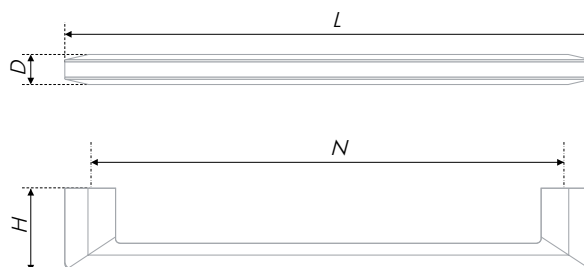

N	L	H	D
160	181	34	11
192	213	34	11

Тип ручки

Type of handle

Ручка-скоба
Handle-brace

Артикул

Article

RS285BSN/SC.4/160
RS285BSN/SC.4/192

Вес

Weight

152
167

Цвет

Color

Атласный сатиновый никель / Сатиновый хром / Brushed satin nickel / Satin chrome

ЛИМИТИРОВАННАЯ СЕРИЯ