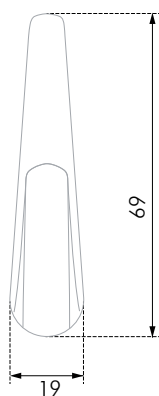

The hook NILL is a constructive finding for creative persons, whose ideas don't stop to appear even after they agree upon the furniture project. The model is arranged to a hidden plate, which allows to change one hook to another within the array of assortment range, in so doing, updating the interior. Besides the multipurpose hidden fastening, NILL is distinguished by uncommon design, which immediately attracts attention to itself. The hook, reminding a powerful, blistering waterfall, adjusts to different furniture sets, similarly to water.

Тип крючка Type of hooks	Артикул Article	Максимальная нагрузка, кг Maximum load capacity	Вес, г Weight	Цвет Color
Однорожковый крючок / Single-arm hook	K103BSN.9	10	109	Атласный сатиновый никель / Brushed satin nickel Хром полированный / Chrome polished Матовый тёмный никель/ Matt dark nickel
	K103CP.9	10	109	
	K103MDN.9	10	109