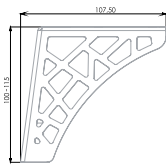

Тип опоры Type of support	Артикул Article	Максимальная нагрузка на одну опору, кг Maximum load per support	Вес, г Weight	Цвет Color
Мебельная опора / Furniture support	N330BL.2/60	30	90	Матовый чёрный / Matt black Белый / White Серый / Grey
	N330W.2/60	30	90	
	N330GR.2/60	30	90	
	N330BL.2/100	30	156	
	N330W.2/100	30	156	
	N330GR.2/100	30	156	
	N330BL.2/150	30	263	
	N330W.2/150	30	263	
N330GR.2/150	30	263