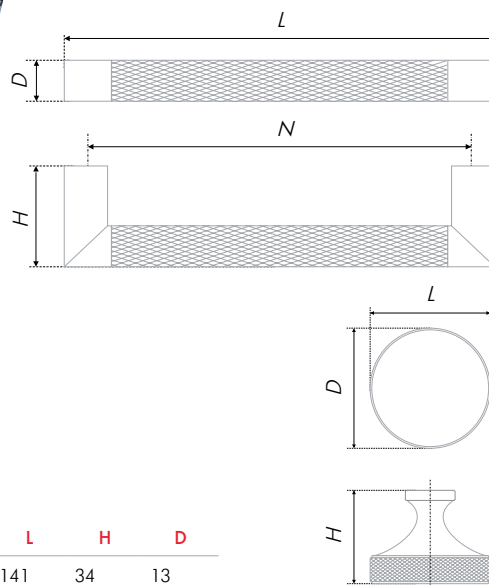

Ощути EROS! Тактильная модель с яркой индивидуальностью из скобы и двух видов кнопок интересна брутальной подачей с контрастным сочетанием гладкой и рельефной поверхности. Внешность EROS подчёркивает эстетику индустриального стиля и идеально впишется в гарнитуры лофт, урбанизм, хай-тек. Для поклонников компактных форм создана мини-версия кнопки RC287 с диаметром шляпки 31 мм. Кнопки EROS могут быть дополнением к скобе или устанавливаться как самостоятельные ручки.

Feel the EROS! The tactile model with a bright personality of a bracket and two kinds of buttons is interesting with its brutal presentation with a contrasting combination of smooth and relief surface. The EROS design emphasizes the aesthetics of industrial style and will fit perfectly into loft, urban, and high-tech headsets. For fans of compact shapes, there is a mini version of the RC287 button with a 31 mm head diameter. EROS pushbuttons can be added to the bracket or installed as stand-alone handles.