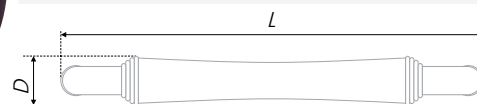

N	L	H	D
128	137	30	16
160	170	30	16

L	H	D
30	43	30

Тип ручки Type of handle	Артикул Article	Вес Weight	Цвет Color
Ручка-кнопка Handle-knob	RC446ABL.4	103	Старинный чёрный / Antique black Чёрный старинный цинк / Black antique zinc
	RC446BAZ.4	103	
	RC446EAB.4	103	
	RC446SG.4	103	
Ручка-скоба Handle-brace	RS446ABL.4/128	129	Европейская старинная латунь / European antique brass Сатиновое золото / Satin gold
	RS446ABL.4/160	160	
	RS446BAZ.4/128	129	
	RS446BAZ.4/160	160	
	RS446EAB.4/128	129	
	RS446EAB.4/160	160