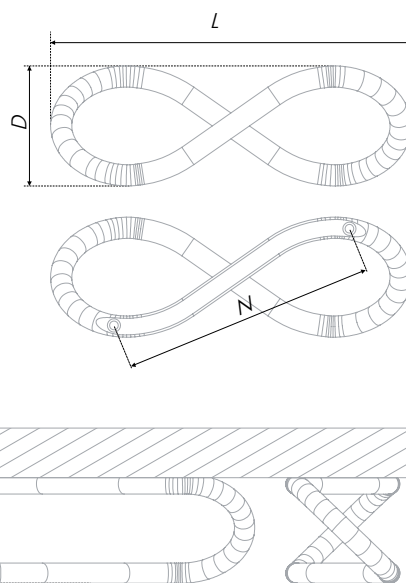

ВОСЕМЬ — оригинальная модель в форме знака бесконечности для мебельных гарнитуров со смыслом или для сувенирной продукции дорогим партнёрам. Модель дополнит как ровные, глухие фасады, так и матовые, фантазийные, под бетон и ржавчину. Бесконечность любви, партнёрских отношений, идей, познаний, надежды можно красиво и идейно отразить с помощью данной ручки, размещённой горизонтально, на стильных декорах, планшетах или плакетках.

Handle EIGHT in the form of infinity sign makes the space measured and complete. The model will complement as even, blind fronts, as mat, fantasy ones, reminding concrete and rust. The infinity of love, partner relations, ideas, perceptions, hope may be beautifully and ideologically reflected through this handle, located horizontally on stylish decors, plates or plaques. EIGHT is an original model for furniture sets, having sense, and for souvenir products for dear partners.