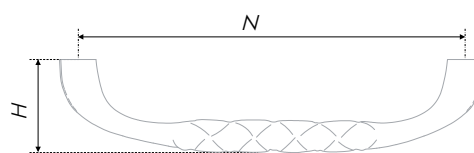

Уютная и домашняя CASA с изящными переплетениями придёт по вкусу тем, кто выбирает традиционный стиль, высокое качество и, конечно же, удобство. Скоба и кнопка исключительно обтекаемой, тактильно приятной и эргономичной для захвата формы могут быть установлены как на кухонные гарнитуры, так и на мебель в гостиную, прихожую или спальню. Фурнитурная пара представляет тосканскую (средиземноморскую) классику, впитавшую в себя умиротворенность солнечного полуострова.

Cozy and homelike CASA with delicate entwineds will suit the taste of those who choose traditional style, high quality, and, of course, comfort. A brace and a knob of exclusively well rounded, pleasant for touching and ergonomic for handling form may be assembled as to a complete kitchen as to the furniture of a living room, an entrance hall or a sleeping room. The fitting pair represents the Tuscan (Mediterranean) classics, which absorbed the tranquility of a sunny peninsula.