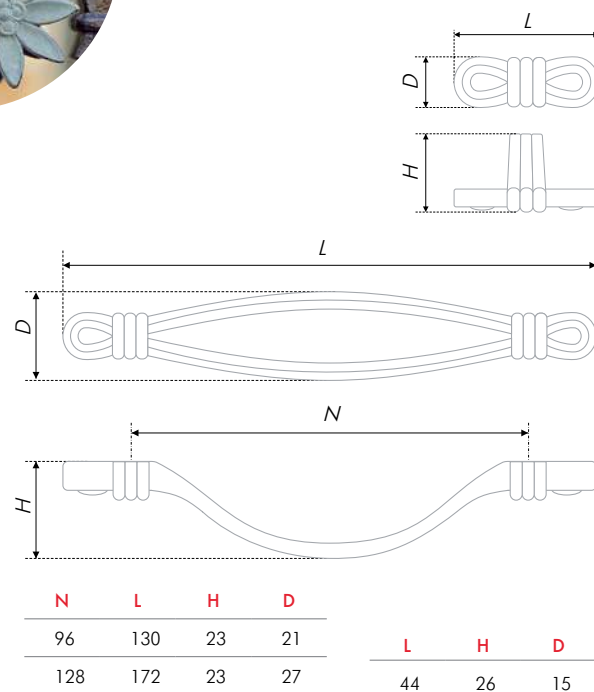

Тип ручки Type of handle	Артикул Article	Вес Weight	Цвет Color
Ручка-кнопка Handle-knob	RC454BAZ.4	45	Черный старинный цинк / Black antique zinc
Ручка-скоба Handle-brace	RS454BAZ.3/128	98	

ЛИМИТИРОВАННАЯ СЕРИЯ