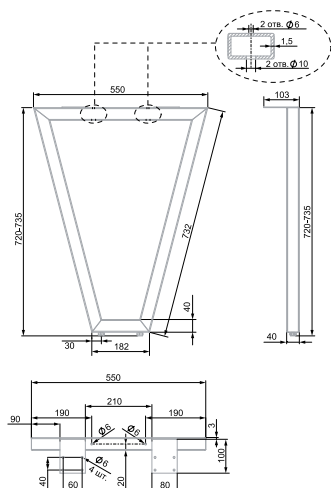

Опора VECTOR предназначена для интегрированных в мебельный гарнитур столешниц и для отдельно стоящих столов не подходит. В этом её преимущество: изящная «ножка» добавит воздуха в интерьер и будет более выигрышно смотреться в сравнении с любой монолитной конструкцией. VECTOR может стать опорой для столешницы не только кухонного гарнитура, но и мебели в детскую, спальную или кабинет — в этих помещениях часто требуются небольшие многофункциональные пристоля.

The VECTOR support is designed for table tops integrated into the furniture set and is not suitable for freestanding tables. This is its advantage: an elegant «leg» will provide the interior with more space and will appear more advantageous in comparison with any monolithic structure. VECTOR can become a support for the table top not only for the kitchen set, but also for the furniture in the children’s room, bedroom or private office - these rooms often require small multifunctional counters.

↑ РЕГУЛИРОВКА ПО ВЫСОТЕ ↓ 15 мм

Тип опоры Type of support	Артикул Article	Максимальная нагрузка на одну опору, кг Maximum load per support	Вес, г Weight	Цвет Color
Мебельная опора / Furniture support	N321BL.1/720	100	4200	Матовый чёрный / Matt black Белый / White Серый / Grey
	N321BL.1/820	100	4700	
	N321W.1/720	100	4200	
	N321W.1/820	100	4700	
	N321GR.1/720	100	4200	
	N321GR.1/820	100	4700