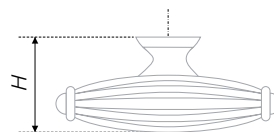

DEMURE

RS464, RC021

DEMURE — благородный тон в оформлении мебели. Модель отличают утончённые формы, взвешенный дизайн, классическая палитра цветов со сложной текстурой и эффектом старения. Скоба и кнопка абсолютно эргономичны — за них не только удобно, но и приятно братьяся.

Кнопка DEMURE дополнена шипом устойчивости, который предотвращает провороты изделия на мебельном фасаде.

DEMURE is a noble ton for furniture decoration. The model is distinguished by exquisite forms, considered design, classical array of colors with complicate texture and aging effect. The brace and the button are absolutely ergonomic, it's not only comfortable, but also pleasant to handle them.

DEMURE button is accomplished with steadiness spike, which prevents the product cranking in the furniture front.

N	L	H	D	L	H	D
128	146	36	18	66	31	19

Тип ручки Type of handle	Артикул Article	Вес Weight	Цвет Color
Ручка-кнопка Handle-knob	RC021AB.5	77	Старинная латунь / Antique brass
	RC021BAZ.5	77	
	RC021ABL.5	77	
Ручка-скоба Handle-brace	RS464AB.5/128	95	Чернёный старинный цинк / Black antique zinc
	RS464BAZ.5/128	95	
	RS464ABL.5/128	95	
			Старинный чёрный / Antique black