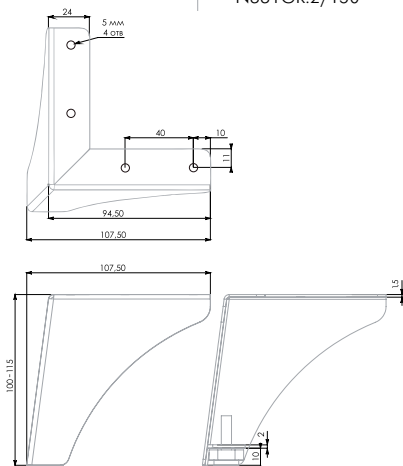

Тип опоры Type of support	Артикул Article	Максимальная нагрузка на одну опору, кг Maximum load per support	Вес, г Weight	Цвет Color
Мебельная опора / Furniture support	N331BL.2/100	30	205	Матовый чёрный / Matt black Белый / White Серый / Grey
	N331W.2/100	30	205	
	N331GR.2/100	30	205	
	N331BL.2/150	30	350	
	N331W.2/150	30	350	
	N331GR.2/150	30	350