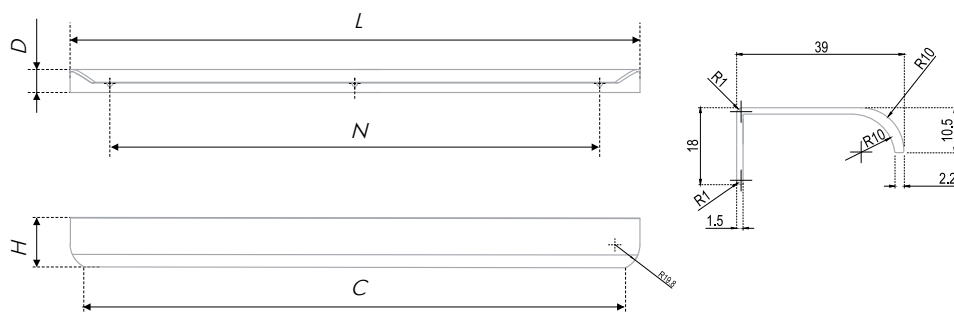

*При установке RT110 на распашные фасады, необходимо учитывать габаритные размеры ручек и выбор установочных параметров петли.