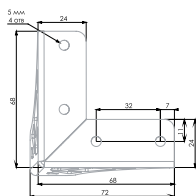

Тип опоры Type of support	Артикул Article	Максимальная нагрузка на одну опору, кг Maximum load per support	Вес, г Weight	Цвет Color
Мебельная опора / Furniture support	N330BL.2/60	30	90	Матовый чёрный / Matt black Белый / White Серый / Grey
	N330W.2/60	30	90	
	N330GR.2/60	30	90	
	N330BL.2/100	30	156	
	N330W.2/100	30	156	
	N330GR.2/100	30	156	
	N330BL.2/150	30	263	
	N330W.2/150	30	263	
N330GR.2/150	30	263