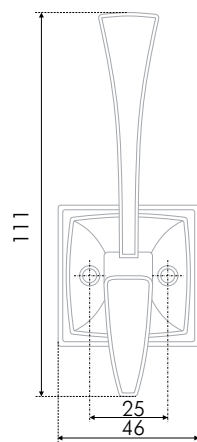

Статный и сдержанный GERALD достойно разместится на мебели в классическом, неоклассическом, скандинавском, английском стиле, а в загадочном чёрном образе будет прекрасен в интерьерах лофт, арт-деко и даже готики. Неожиданные преобразования, да? Крючок хорошо продуман: рожки от основания к концам расширяются, благодаря чему надёжно удерживают вещи, саморезы подобраны в аналогичном цвете. Выдерживаемая нагрузка у крючка тоже достойная — 15 кг.

A noble and reserved GERALD will honorably accommodate on the furniture in classical, neoclassical, Scandinavian, English styles, and it will look beautiful in the interiors of loft, Art-Deco and even Gothic styles in the mysterious black image. Unexpected transformations, don't you think? The hook is well thought-out: the horns get wider from the foundation to the ends, thanks to which they hold things reliably, the self-tapping screws of a similar color are selected. The loading capacity of a hook is also considerable – 15 kg.

Тип крючка Type of hooks	Артикул Article	Максимальная нагрузка, кг Maximum load capacity	Вес, г Weight	Цвет Color
Двухрожковый крючок / Two-horn hook	K216BAZ.8	15	120	Чёрнёный старинный цинк / Black antique zinc
	K216BL.8	15	121	Матовый чёрный / Matt black
	K216AB.8	15	120	Старинная латунь / Antique brass