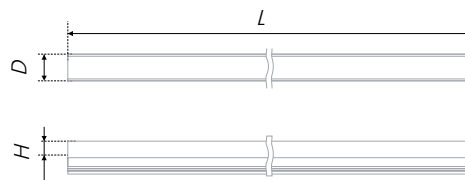

Врезная модель RP004 может устанавливаться как самостоятельно, так и в сочетании с RP002 или RP003. Вместе они образуют эргономичный проем оптимальной высоты, за который удобно браться рукой и открывать фасады как в верхней, так и в нижней базе.

Insert C-shaped handle RP004 can be installed either on its own or coupled with the RP002 or the RP003. Together they form an ergonomic gap of optimal height for comfortable and effortless facade opening in both upper and lower bases of furniture units.

Мебельные ручки MODERN / Furniture handles MODERN