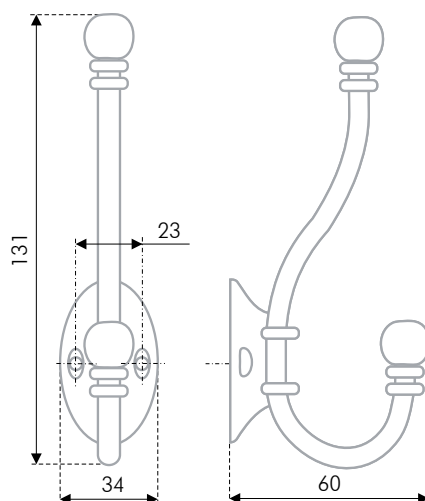

K209 ZnAl

Модель в классическом стиле с намёком на романтичность. Округлая форма рожков и украшения на них говорят о стилиевой гармонии и завершенности. Эта модель предназначена для жизнерадостных и ярких интерьерных стилей, среди которых шебби-шик, прованс, модерн, романтизм, направления европейского возрождения.

K209 is a classic model with a hint of romantic style. Round-shaped decorated horns create stylistic harmony and completeness. The model is designed for bright and happy interiors designs amongst which are Shabby-chick, provence, modern, romance and european renaissance.

Тип крючка Type of hooks	Артикул Article	Максимальная нагрузка, кг Maximum load capacity	Вес, г Weight	Цвет Color
Двухрожковый крючок / Two-horn hook	K209AB.6	10	106	Старинная латунь / Antique brass
	K209BAZ.6	10	106	Чернёный старинный цинк / Black antique zinc
	K209ABL.6	10	106	Старинный чёрный / Antique black