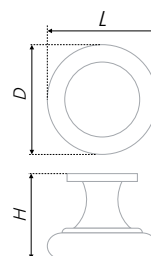

N	L	H	D	L	H	D
96	115	30	19	34	26,5	34
128	148	30	19			

Тип ручки Type of handle	Артикул Article	Вес Weight	Цвет Color
Ручка-кнопка Handle-knob	RC414BAP.1	74	Брашированное старинное олово / Brushed antique pewter
Ручка-скоба Handle-brace	RS424BAB.5/96	89	Брашированная старинная бронза / Brushed antique bronze
	RS424BAB.5/128	114	
	RS424BAP.5/96	89	
	RS424BAP.5/128	114