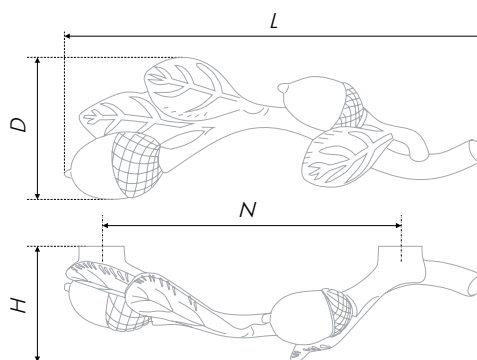

N	L	H	D
96	136	35	48

Тип ручки Type of handle	Артикул Article	Вес Weight	Цвет Color
Ручка-скоба* Handle-brace	RS447BAZ.4/96	346 (ПАРА)	Чернёный старинный цинк / Black antique zinc

* В комплекте 2 шт.

ЛИМИТИРОВАННАЯ СЕРИЯ