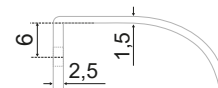

N	L	H	D
32	44	14	46

Тип ручки Type of handle	Артикул Article	Вес Weight	Цвет Color
Торцевая ручка Edge handle	RT011CP.1/32	33	Хром полированный / Chrome polished
	RT011SC.1/32	33	Сатиновый хром / Satin chrome
	RT011BL.1/32	33	Матовый чёрный / Matte black
	RT011BAP.1/32	33	Брашированное старинное олово / Brushed antique pewter
	RT011W.1/32	33	Белый / White
	RT011MBSN.1/32	33	Матовый атласный никель / Matt satin nickel