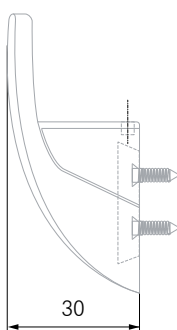

Компактный размер, чистые линии и широкие возможности сочетания с ручками — яркие достоинства однорожкового крючка SKY, названного в честь неба. Модель, повествует о свободе и чистом дизайне, хорошо удерживает навешанные вещи, удобна и приятна в эксплуатации. Скрытый монтаж и дополнительная фиксация корпуса крючка к планке обеспечат надёжность и безупречную эстетику.

Compact size, clean lines and a wide range of possible combinations with handles are the striking advantages of the SKY single-arm hook. The model, tells the story of freedom and clean design, holds hanging things well, is comfortable and pleasant to use. Concealed mounting and additional fixation of the hook body to the bar will ensure reliability and perfect aesthetics.

Тип крючка Type of hooks	Артикул Article	Максимальная нагрузка, кг Maximum load capacity	Вес, г Weight	Цвет Color
Однорожковый крючок / Single-arm hook	K104CP.9	10	69	Хром полированный / Chrome polished
	K104SC.9	10	69	
	K104BSN.9	10	69	Сатиновый хром / Satin chrome
	K104BL.9	10	69	Атласный сатиновый никель / Brushed satin nickel Матовый черный / Matt black