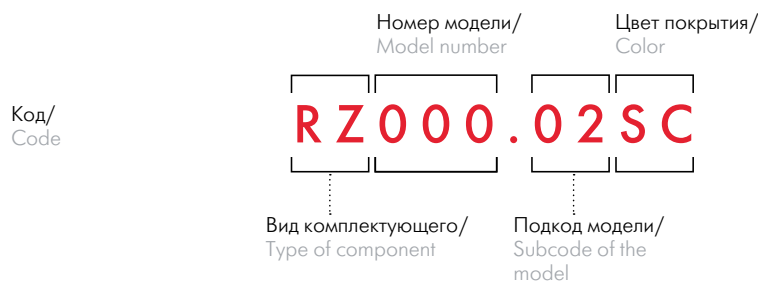

Заглушки для профильных ручек / End caps for profile furniture handles