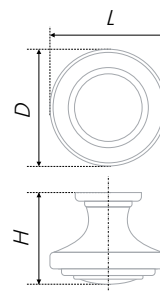

Тандем деликатных ручек MAESTRO RS448 и MATEO RC037 предназначен для лаконичных, аккуратных интерьеров. В их дизайне нет ничего лишнего — геометричная форма, ровная поверхность с лёгким, циклическим узором на кнопке и абсолютная эргономика. Пара станет достойным украшением гарнитуров в стилях классика и неоклассика, прованс, модерн, эклектика и др. Нейтральная цветовая палитра будет хорошо гармонировать как со светлыми, так и тёмными фасадами натуральных оттенков.

The tandem of MAESTRO RS448 and MATEO RC037 delicate handles is designated for laconic, neat interiors. There is nothing unnecessary in their design – geometrical form, plane surface with light, cyclic pattern on the button and absolute ergonomics. This couple will become a distinctive decoration of the furniture sets of classical, neoclassical, Provence, modern, eclectic, etc. styles. The neutral color palette will harmonize well both with light and dark fronts of natural tints.