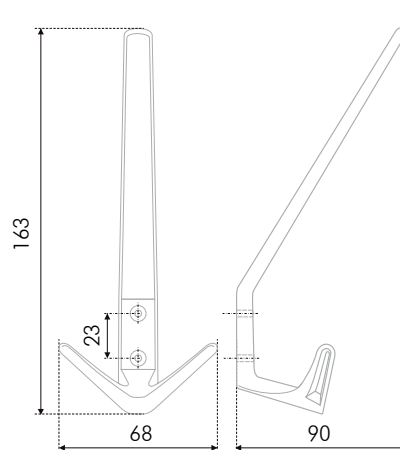

Тип крючка Type of hooks	Артикул Article	Максимальная нагрузка, кг Maximum load capacity	Вес, г Weight	Цвет Color
Трехрожковый крючок / Three-horn hook	К305.05SC.3	10	160	Сатиновый хром / Satin chrome
	К305.05BSN.6	10	160	Атласный сатиновый никель / Brushed satin nickel
	К305.05BL.6	10	160	Матовый черный / Matt black