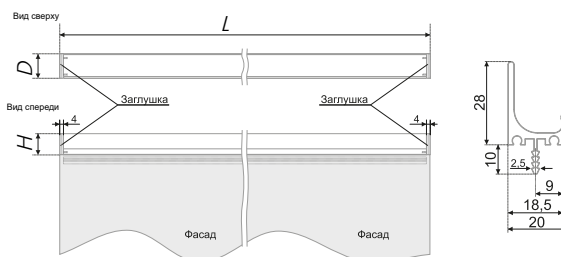

RP103

RZ103.02

Обновлённая профильная ручка RP103 с заглушками RZ103, предложенными в качестве дополнительного аксессуара, с успехом дополнит мебель практически любых стиливых направлений модерн. Ручка устанавливается в размер фасада и не выступает за его пределы, поэтому будет идеальна для небольших помещений. Совместно с заглушками RZ103 из цинк-алюминиевого сплава аналогичного оттенка профиль RP103 смотрится целостно и завершено.

The updated side-view handle RP103 with the covers RZ103, offered as an additional accessory, will successfully complement the furniture of any style directions of modern. The handle shall be assembled according to the front's dimensions and shall not cantilever over the edge, so it will be perfect for small premises. Together with the covers RZ103, made from zinc-aluminum alloy of the colour, similar to the profile RP103, and looks integral and complete.

Мебельные ручки MODERN / Furniture handles MODERN

L	H	D
3000	28	20

Тип ручки Type of handle	Артикул Article	Вес Weight	Цвет Color
Ручка профильная Profile handle	RP103SC.1/000/3000 RP103BL.1/000/3000	1236 1280	Сатиновый хром / Satin chrome
Заглушка/ Clugs	RZ103.02SC RZ103.02BL	51 51	Матовый чёрный / Matt Black

*Полезная длина ручки 3000 мм

**Фактическая длина ручек в цвете BL — 3100 мм