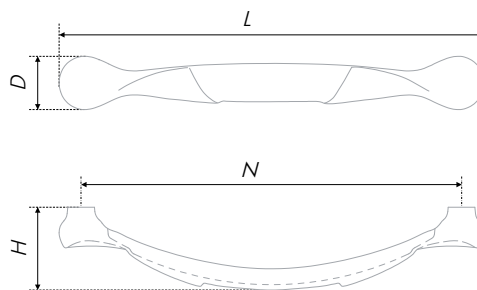

Нежная VERONA — находка для дизайнеров, занимающихся проектами для уютной жизни в мегаполисе, суета в котором затихает лишь за дверью дома. Остановить стремительный ритм города под силу стилю тосканской (средиземноморской) классики, в эстетике которого и создана скоба VERONA. Лаконичная, будто бы закутанная в плед, она комфортно разместится на мебельных гарнитурах, близких по духу к кантри и античному стилю одновременно. VERONA подарит мебели гармонию и удобство, настроит её обладателей на умиротворённый лад.

Sweet VERONA is a finding for the designers, occupied with the projects for cozy life in metropolis. Stopping the blistering rhythm of a city is within the power of Tuscan classics style, according to which aesthetics the brace VERONA is created. It will comfortably accommodate on moderate furniture sets, congenial to both Country and Antiques Styles. VERONA will grant harmony and comfort to the furniture.