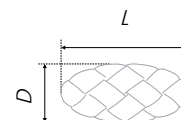

Уютная и домашняя CASA с изящными переплетениями придёт по вкусу тем, кто выбирает традиционный стиль, высокое качество и, конечно же, удобство. Скоба и кнопка исключительно обтекаемой, тактильно приятной и эргономичной для захвата формы могут быть установлены как на кухонные гарнитуры, так и на мебель в гостиную, прихожую или спальню. Фурнитурная пара представляет тосканскую (средиземноморскую) классику, впитавшую в себя умиротворенность солнечного полуострова.

Cozy and homelike CASA with delicate entwineds will suit the taste of those who choose traditional style, high quality, and, of course, comfort. A brace and a knob of exclusively well rounded, pleasant for touching and ergonomic for handling form may be assembled as to a complete kitchen as to the furniture of a living room, an entrance hall or a sleeping room. The fitting pair represents the Tuscan (Mediterranean) classics, which absorbed the tranquility of a sunny peninsula.