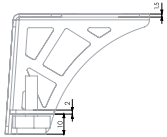

Тип опоры Type of support	Артикул Article	Максимальная нагрузка на одну опору, кг Maximum load per support	Вес, г Weight	Цвет Color
Мебельная опора / Furniture support	N330BL.2/60	30	90	Матовый чёрный / Matt black Белый / White Серый / Grey
	N330W.2/60	30	90	
	N330GR.2/60	30	90	
	N330BL.2/100	30	156	
	N330W.2/100	30	156	
	N330GR.2/100	30	156	
	N330BL.2/150	30	263	
	N330W.2/150	30	263	
N330GR.2/150	30	263