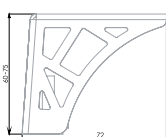

Тип опоры Type of support	Артикул Article	Максимальная нагрузка на одну опору, кг Maximum load per support	Вес, г Weight	Цвет Color
Мебельная опора / Furniture support	N330BL.2/60	30	90	Матовый чёрный / Matt black Белый / White Серый / Grey
	N330W.2/60	30	90	
	N330GR.2/60	30	90	
	N330BL.2/100	30	156	
	N330W.2/100	30	156	
	N330GR.2/100	30	156	
	N330BL.2/150	30	263	
	N330W.2/150	30	263	
N330GR.2/150	30	263