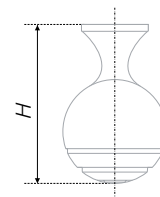

N	L	H	D
128	137	30	16
160	170	30	16

L	H	D
30	43	30

Тип ручки Type of handle	Артикул Article	Вес Weight	Цвет Color
Ручка-кнопка Handle-knob	RC446ABL.4	103	Старинный чёрный / Antique black Чёрный старинный цинк / Black antique zinc
	RC446BAZ.4	103	
	RC446EAB.4	103	
	RC446SG.4	103	
Ручка-скоба Handle-brace	RS446ABL.4/128	129	Европейская старинная латунь / European antique brass Сатиновое золото / Satin gold
	RS446ABL.4/160	160	
	RS446BAZ.4/128	129	
	RS446BAZ.4/160	160	
	RS446EAB.4/128	129	
	RS446EAB.4/160	160