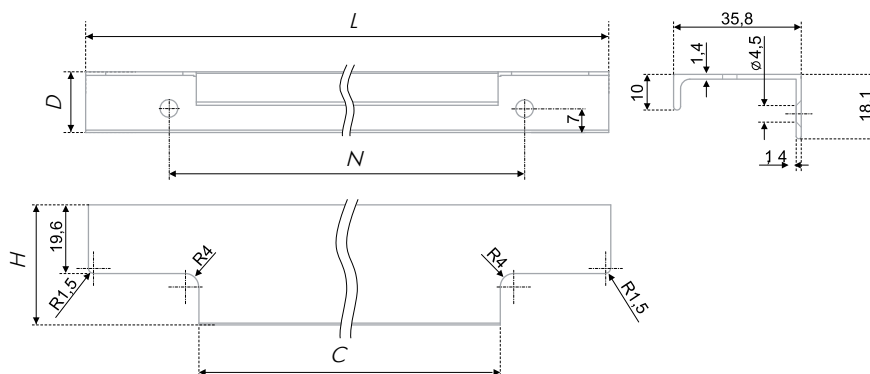

Геометричная, торцевая ручка RAY устанавливается на фасады 16-18 мм и поощряет разнообразие. В ассортименте есть небольшие размеры 150, 200, 300 мм, стандартные 400, 450 и 500 — 900 мм (с шагом 100 мм) и длинные 1100-1200 мм. Ручки размерами 150, 200, 300, 400, 450 мм могут быть установлены в размер фасада или по центру как «язычок». Для любителей совсем минималистичных решений представлен «малыш» RAY с МЦ 32 мм. Для широких выдвижных ящиков и вертикального размещения на распашных фасадах подойдут длинные модели.

The geometric handle RAY is usually arranged on the fronts of 16-18 mm and encourages the variety. The assortment includes small sizes of 150, 200, 300 mm and standard ones of 400, 450, and 500 – 900 mm (with 100 mm difference), and long 1100-1200 mm. Handles with dimensions of 150, 200, 300 mm may be arranged according to the front's size or in its center as a "reed". For the lovers of really minimalistic solutions there is a little RAY with MC of 32 mm.

Размер	N	L	H	D	C
50	32	50	36	18	50
150	128	146	36	18	96
200	160	197	36	18	147
300	224	297	36	18	247
400	320	397	36	18	247
450	192*2	447	36	18	297
500	224*2	497	36	18	347
600	256*2	597	36	18	447
700	320*2	697	36	18	547
800	352*2	797	36	18	647
900	416*2	897	36	18	747
1000	288*3	997	36	18	797
1200	352*3	1197	36	18	997