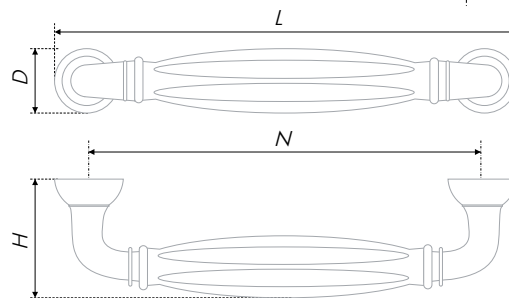

N	L	H	D	L	H	D
96	117	37	21	32	31	32
128	148	39	21			

Тип ручки Type of handle	Артикул Article	Вес Weight	Цвет Color
Ручка-кнопка Handle-knob	RC121AB.4/W RC121BAZ.4/W	42 42	Старинная латунь / Белый / Antique brass / White
Ручка-скоба Handle-brace	RS121BAZ.4/96/W RS121BAZ.4/128/W RS121AB.4/96/W RS121AB.4/128/W	113 143 113 143	Чёрный старинный цинк / Белый / Black antique zinc / White

ЛИМИТИРОВАННАЯ СЕРИЯ