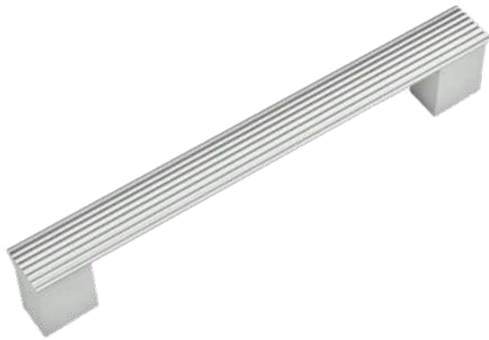

RS050

код / code

код / code	G	L	H	D
RS050AL.16/128	103	148	33	20
RS050AL.16/288	164	307	33	20

ПОСЛЕДНИЙ ШАНС КУПИТЬ

RS051

код / code

код / code	G	L	H	D
RS051AL.16/128	88	148	30	15
RS051AL.16/160	97	180	30	15
RS051AL.16/192	109	212	30	15
RS051AL.16/224	117	244	30	15
RS051AL.16/256	126	276	30	15
RS051AL.16/288	134	308	30	15