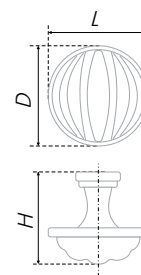

Нежная TIFFANY RS121 символизирует чистоту и лёгкость. Белоснежная керамика, дополненная широкой гаммой покрытий, создает простор для выбора идеальной ручки, которая станет украшением и удобной деталью мебельного гарнитура. Керамика в сочетании с чёрным старинным цинком будет гармонично смотреться на фактурных фасадах холодных оттенков гарнитуров в романтическом и неоклассическом стилях. Старинная латунь может стать смягчающим штрихом мебели с тёплыми и белыми глянцевыми поверхностями. TIFFANY, благодаря вариативности цветовых решений, создает простор для фантазии и легко уживается с разнообразной мебелью!

A loving TIFFANY RS121 symbolizes purity and lightness. The handle will look harmonically on both cold color texture fronts in romantic and neoclassical styles and furniture with warm and white enameled surfaces. Thanks to the variety of color solutions TIFFANY provides freedom for imagination and easily gets along with various furniture!