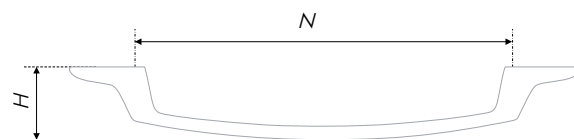

Тандем деликатных ручек MAESTRO RS448 и MATEO RC037 предназначен для лаконичных, аккуратных интерьеров. В их дизайне нет ничего лишнего — геометричная форма, ровная поверхность с лёгким, циклическим узором на кнопке и абсолютная эргономика. Пара станет достойным украшением гарнитуров в стилях классика и неоклассика, прованс, модерн, эклектика и др. Нейтральная цветовая палитра будет хорошо гармонировать как со светлыми, так и тёмными фасадами натуральных оттенков.

The tandem of MAESTRO RS448 and MATEO RC037 delicate handles is designated for laconic, neat interiors. There is nothing unnecessary in their design – geometrical form, plane surface with light, cyclic pattern on the button and absolute ergonomics. This couple will become a distinctive decoration of the furniture sets of classical, neoclassical, Provence, modern, eclectic, etc. styles. The neutral color palette will harmonize well both with light and dark fronts of natural tints.