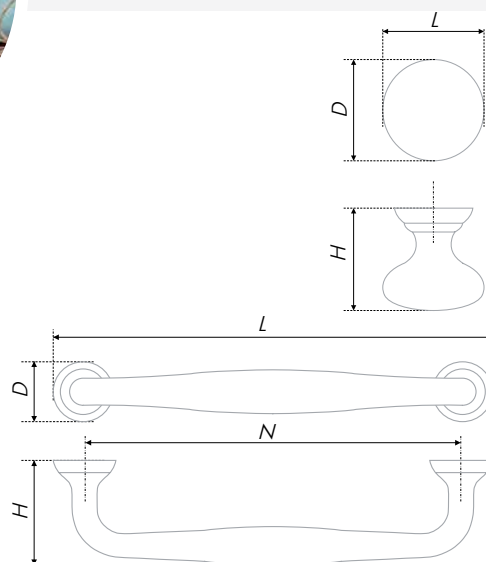

Хит-дуэт в мире фурнитуры. Ручка-скоба RS433 и кнопка RC433 – это простой, но эффектный ансамбль, который способен преобразить даже самые скучные и безликие фасады. Применение этих ручек ограничивается лишь фантазией дизайнера. Удобные и простые, но со своей «изюминкой», эти ручки прекрасно вписываются в интерьер, выполненный в деревенском или классическом духе, в стиле романтизма, неоклассики, романтического прованса.

A hit duo in the world of furniture hardware. Bracket handle RS433 and a button handle RC433 are a modest yet spectacular blend that is capable of transforming even the most boring and faceless facades. The breadth of this pair's applications is limited only by a designer's imagination. Simple yet handy these handles offer a unique design twist and will be ideal as a part of country or classic interior with a touch of either romantic, neoclassical or romantic provence style.