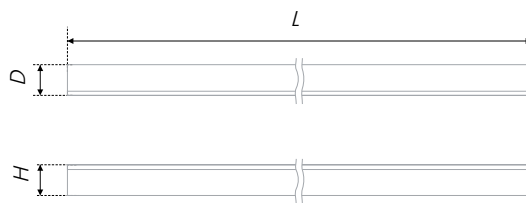

G-LINE

RP001

Торцевая-профильная ручка RP001 представляет собой накладную модель с лаконичным выступом-капелькой с внешней стороны фасада. Длина модели 3000 мм позволяет создать ручку, идеально подходящую фасаду любого размера, в том числе и нестандартной ширины. Модель дополнит современные минималистичные интерьеры, она работает эффективно и незаметно, не отвлекая внимания от эстетики самого гарнитура и подчеркивая геометрию фасадов.

RP001 has a laconic design with its edge sticking out a little bit from the frontal side of the facade. The 3000 mm length of the model allows to create a handle suitable for facades of various lengths. This handle will be great in modern minimalistic interiors.

It is efficient, unnoticeable and does not distract from the esthetics of the furniture itself and geometrics of facades.

L	H	D
3000	18	40

Тип ручки Type of handle	Артикул Article	Вес Weight	Цвет Color
Ручка торцевая-профильная / Edge-profile handle	RP001SC.1/000/3000 RP001BL.1/000/3000	851 851	Сатиновый хром / Satin chrome Матовый чёрный / Matt Black

*Полезная длина ручки 3000 мм

**Фактическая длина ручек в цвете BL — 3100 мм