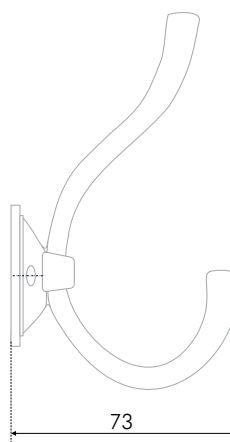

Статный и сдержанный GERALD достойно разместится на мебели в классическом, неоклассическом, скандинавском, английском стиле, а в загадочном чёрном образе будет прекрасен в интерьерах лофт, арт-деко и даже готики. Неожиданные преобразования, да? Крючок хорошо продуман: рожки от основания к концам расширяются, благодаря чему надёжно удерживают вещи, саморезы подобраны в аналогичном цвете. Выдерживаемая нагрузка у крючка тоже достойная — 15 кг.

A noble and reserved GERALD will honorably accommodate on the furniture in classical, neoclassical, Scandinavian, English styles, and it will look beautiful in the interiors of loft, Art-Deco and even Gothic styles in the mysterious black image. Unexpected transformations, don't you think? The hook is well thought-out: the horns get wider from the foundation to the ends, thanks to which they hold things reliably, the self-tapping screws of a similar color are selected. The loading capacity of a hook is also considerable – 15 kg.

Тип крючка Type of hooks	Артикул Article	Максимальная нагрузка, кг Maximum load capacity	Вес, г Weight	Цвет Color
Двухрожковый крючок / Two-horn hook	K216BAZ.8	15	120	Чёрнёный старинный цинк / Black antique zinc
	K216BL.8	15	121	Матовый чёрный / Matt black
	K216AB.8	15	120	Старинная латунь / Antique brass