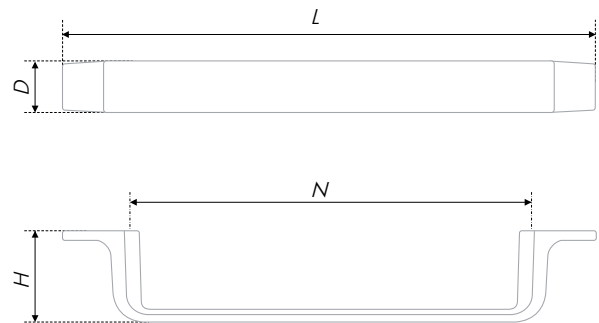

Ручка с говорящим названием IRON RS299 – яркий представитель популярного сегодня стиля лофт. Основательный дизайн, надёжная конструкция и холодный металлический оттенок создают имитацию промышленной фурнитуры и переключаются с «фабричным прошлым» больших городов. Практичная ручка IRON в покрытии «Матовый тёмный никель» будет хорошо смотреться на фасадах из ультрасовременных материалов, в том числе стекла и металла, холодных оттенков.

The handle with self-explanatory name IRON RS299 is a bright representative of the modern loft style. Fundamental design, reliable metal structure and cold metal hint create the imitation of industrial fittings and coincide with the past of big cities connected to factories. Functional IRON in the covering «Matt dark nickel» will look effectively on fronts and ultramodern materials, including glass and metal of chilly colors.