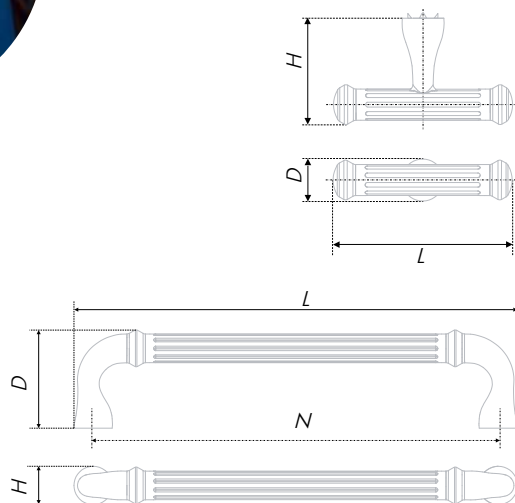

Строгая и безукоризненная, но одновременно лёгкая и романтическая RIGATA, подобно юной особе, объединяет в себе разные, зачастую противоречивые, черты. В основу модели легли величественные древнегреческие колонны с их идеальной симметрией, подчинённой принципу «Золотого сечения». Подчёркнуто благородный образ RIGATA выдержан в рамках высокого колониального стиля. Однако, по характеру модель лёгкая и податливая, всецело отдающаяся художественному проекту, подчиняясь каждой мысли и идее дизайнера, как корабль, несущийся по дуновению ветра.

The majestic Ancient Greece columns with their ideal symmetry, complying with the principle of Golden Section, have become the fundamentals of model RIGATA. The expressly distinguished image of RIGATA stays within the frames of the high colonial style. However, the models' character is light and pliant, totally espousing to the artistic project.