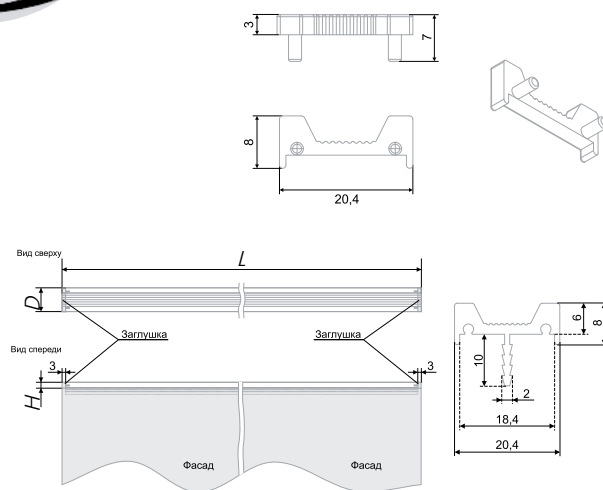

Созданные в духе свободного мегаполиса профильные ручки URBAN фокусируют внимание на мебели. Модный дизайн, как с глянцевых обложек европейских журналов, теперь доступен для мебели «средний — средний+». Стильные рифления ручки выполняют не только эстетическую роль, но и обеспечивают захват без соскальзываний. В качестве дополнительного аксессуара на торцы ручки предусмотрены заглушки RZ105. Они устанавливаются в специальные пазы и обеспечивают безупречную гармонию и в профиль, и в анфас.

Designed in the atmosphere of the free metropolis, the URBAN profile handles focus attention on furniture. Trendy design, like the glossy covers of European magazines, is now available for «medium to medium+» furniture. The stylish handle flutes are not only aesthetic but also provide a slip-free grip. The RZ105 end caps are available as an optional accessory on the handle ends. They fit into the special slots and ensure perfect harmony both in profile and in full-face.