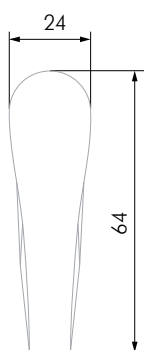

Компактный размер, чистые линии и широкие возможности сочетания с ручками — яркие достоинства однорожкового крючка SKY, названного в честь неба. Модель, повествует о свободе и чистом дизайне, хорошо удерживает навешанные вещи, удобна и приятна в эксплуатации. Скрытый монтаж и дополнительная фиксация корпуса крючка к планке обеспечат надёжность и безупречную эстетику.

Compact size, clean lines and a wide range of possible combinations with handles are the striking advantages of the SKY single-arm hook. The model, tells the story of freedom and clean design, holds hanging things well, is comfortable and pleasant to use. Concealed mounting and additional fixation of the hook body to the bar will ensure reliability and perfect aesthetics.

Тип крючка Type of hooks	Артикул Article	Максимальная нагрузка, кг Maximum load capacity	Вес, г Weight	Цвет Color
Однорожковый крючок / Single-arm hook	K104CP.9	10	69	Хром полированный / Chrome polished
	K104SC.9	10	69	
	K104BSN.9	10	69	Сатиновый хром / Satin chrome
	K104BL.9	10	69	Атласный сатиновый никель / Brushed satin nickel Матовый черный / Matt black