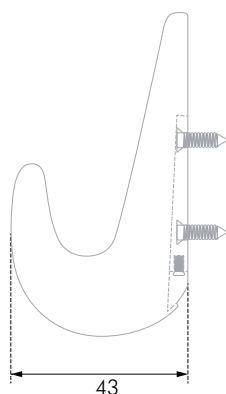

The hook NILL is a constructive finding for creative persons, whose ideas don't stop to appear even after they agree upon the furniture project. The model is arranged to a hidden plate, which allows to change one hook to another within the array of assortment range, in so doing, updating the interior. Besides the multipurpose hidden fastening, NILL is distinguished by uncommon design, which immediately attracts attention to itself. The hook, reminding a powerful, blistering waterfall, adjusts to different furniture sets, similarly to water.

Тип крючка Type of hooks	Артикул Article	Максимальная нагрузка, кг Maximum load capacity	Вес, г Weight	Цвет Color
Однорожковый крючок / Single-arm hook	K103BSN.9	10	109	Атласный сатиновый никель / Brushed satin nickel Хром полированный / Chrome polished Матовый тёмный никель/ Matt dark nickel
	K103CP.9	10	109	
	K103MDN.9	10	109