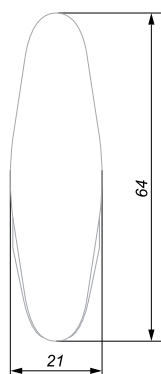

Однорожковые крючки FLY в форме крыла в дружелюбном с фасадом оттенке практически не заметны, а на контрастной поверхности мебели «рисуют» игривые штрихи. FLY — это универсальная модель, которая уместна практически на любом гарнитуре модерн, а в чёрном цвете в лофт-интерьерах. Скрытый крепёж и дополнительное сцепление корпуса крючка к планке подчёркивают минимализм изделия.

FLY single-arm wing-shaped hooks in a friendly shade with the front are almost invisible, and «draw» playful touches on the contrasting surface of the furniture. FLY is a universal model, which is appropriate for almost any modern set, and in black in loft interiors. Concealed fasteners and an additional clutch of the hook body to the bar emphasize the minimalism of the product.

Тип крючка Type of hooks	Артикул Article	Максимальная нагрузка, кг Maximum load capacity	Вес, г Weight	Цвет Color
Однорожковый крючок / Single-arm hook	K105CP.9	10	70	Хром полированный / Chrome polished
	K105SC.9	10	70	Сатиновый хром / Satin chrome
	K105BSN.9	10	70	Атласный сатиновый никель / Brushed satin nickel
	K105BL.9	10	70	Матовый черный / Matt black