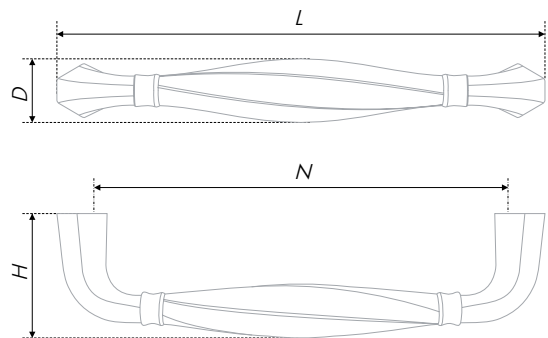

Ручка ADAGIO RS452 – модель, вдохновлённая духом итальянской классики. Утонченный дизайн модели с плавными, как мелодия, линиями воздаст дань классическому стилю в дизайне интерьеров, элегантному и дорогому. Ручка ADAGIO в цвете «Матовая старинная латунь» в полной мере раскроет свой глубокий характер на фасадах из натурального дерева светлых пород. ADAGIO в исполнении «Матовая брашированная старинная бронза» может стать финальным аккордом для фасадов благородных ореховых оттенков.

ADAGIO RS452 is a model inspired by of Italian classics styles. The refined design of the model with smooth lines, like melody, will make tribute to the classic style in interior design, elegant and expensive.

Color «Matt antique brass» fully reveals its deep character on the facades of natural light wood. ADAGIO in «Matt brushed antique bronze» can become the final chord for the facades of walnut color.