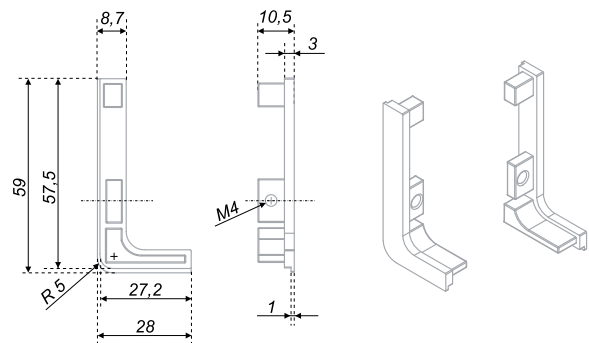

Тип ручки Type of handle	Артикул Article	Вес Weight	Цвет Color
Заглушка/ Clugs	RZ051.01SC	67	Сатиновый хром / Satin chrome
	RZ051.01BL	67	Матовый чёрный / Matt Black
	RZ051.01W	67	Белый / White
	RZ051.01GR	67	Серый / Gray
	RZ051.01SG	67	Сатиновое золото / Satin gold