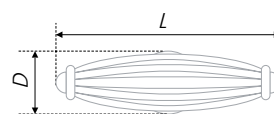

DEMURE

RS464, RC021

DEMURE — благородный тон в оформлении мебели. Модель отличают утончённые формы, взвешенный дизайн, классическая палитра цветов со сложной текстурой и эффектом старения. Скоба и кнопка абсолютно эргономичны — за них не только удобно, но и приятно братьяся.

Кнопка DEMURE дополнена шипом устойчивости, который предотвращает провороты изделия на мебельном фасаде.

DEMURE is a noble ton for furniture decoration. The model is distinguished by exquisite forms, considered design, classical array of colors with complicate texture and aging effect. The brace and the button are absolutely ergonomic, it's not only comfortable, but also pleasant to handle them.

DEMURE button is accomplished with steadiness spike, which prevents the product cranking in the furniture front.

N	L	H	D	L	H	D
128	146	36	18	66	31	19

Тип ручки Type of handle	Артикул Article	Вес Weight	Цвет Color
Ручка-кнопка Handle-knob	RC021AB.5	77	Старинная латунь / Antique brass
	RC021BAZ.5	77	
	RC021ABL.5	77	
Ручка-скоба Handle-brace	RS464AB.5/128	95	Чернёный старинный цинк / Black antique zinc
	RS464BAZ.5/128	95	
	RS464ABL.5/128	95	
			Старинный чёрный / Antique black