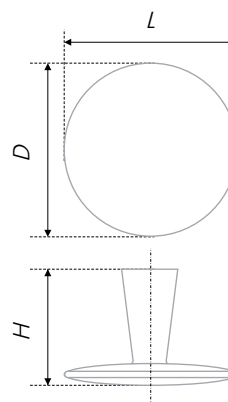

L	H	D
40	27	40

Тип ручки Type of handle	Артикул Article	Вес Weight	Цвет Color
Ручка-кнопка Handle-knob	RC035CP.4	56	Хром полированный / Chrome polished
	RC035BSN.4	56	Атласный сатиновый никель / Brushed satin nickel
	RC035MBSG.4	58	Матовое брашированное сатиновое золото / Matt brushed satin gold
	RC035BL.4	58	Матовый чёрный / Matt black