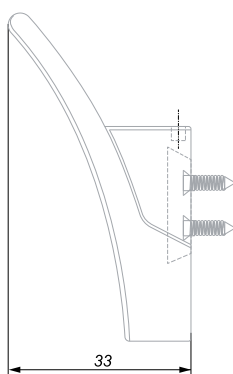

Однорожковые крючки FLY в форме крыла в дружелюбном с фасадом оттенке практически не заметны, а на контрастной поверхности мебели «рисуют» игривые штрихи. FLY — это универсальная модель, которая уместна практически на любом гарнитуре модерн, а в чёрном цвете в лофт-интерьерах. Скрытый крепёж и дополнительное сцепление корпуса крючка к планке подчёркивают минимализм изделия.

FLY single-arm wing-shaped hooks in a friendly shade with the front are almost invisible, and «draw» playful touches on the contrasting surface of the furniture. FLY is a universal model, which is appropriate for almost any modern set, and in black in loft interiors. Concealed fasteners and an additional clutch of the hook body to the bar emphasize the minimalism of the product.

Тип крючка Type of hooks	Артикул Article	Максимальная нагрузка, кг Maximum load capacity	Вес, г Weight	Цвет Color
Однорожковый крючок / Single-arm hook	K105CP.9	10	70	Хром полированный / Chrome polished
	K105SC.9	10	70	Сатиновый хром / Satin chrome
	K105BSN.9	10	70	Атласный сатиновый никель / Brushed satin nickel
	K105BL.9	10	70	Матовый черный / Matt black