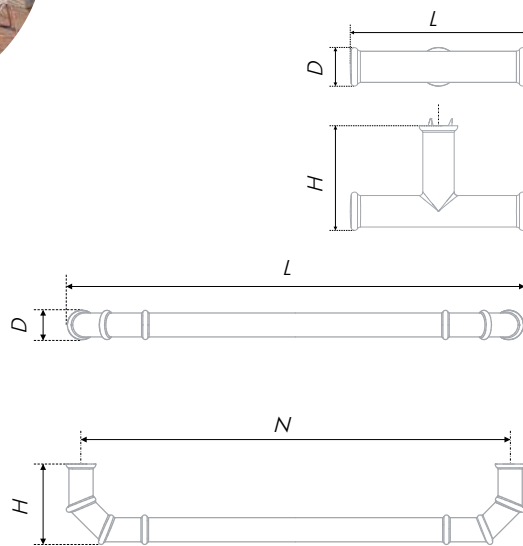

Брутальная пара TESLA с дерзким характером создана для гарнитуров фабричного лофт и неотёсанного рустик. Скоба и кнопка заряжены индустриальным характером, молодым, активным, творческим, отрицающим пыльные устои и скучные догмы. Модель, напоминающая трубу водостока, будет гармонична на шпонированных фасадах с природной текстурой или покрытиях «бетон», «ржавчина», «асфальт».

The brutal pair TESLA with insolent character is created for the furniture sets of the factory-made loft and rough Rustic. The brace and knob are charged with industrial character, which is young, active, creative and rejects dusty principles and boring dogmas. The model, reminding a drainpipe, will harmoniously look on veneered fronts with nature texture or on the coatings «concrete», «rust», «asphalt».