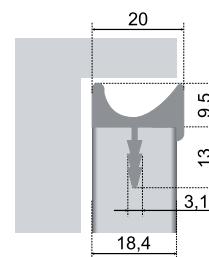

Врезная модель RP004 может устанавливаться как самостоятельно, так и в сочетании с RP002 или RP003. Вместе они образуют эргономичный проем оптимальной высоты, за который удобно браться рукой и открывать фасады как в верхней, так и в нижней базе.

Insert C-shaped handle RP004 can be installed either on its own or coupled with the RP002 or the RP003. Together they form an ergonomic gap of optimal height for comfortable and effortless facade opening in both upper and lower bases of furniture units.

Мебельные ручки MODERN / Furniture handles MODERN