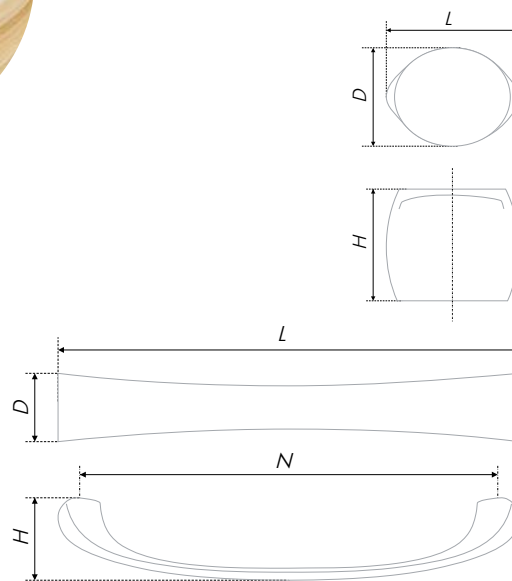

Фурнитурный дуэт MISTY из скобы RS199 и кнопки RC119 отличает деликатный дизайн, который в разных цветовых вариациях может мистическим образом сочетаться с противоположными стилистическими направлениями. MISTY в цвете «Матовый тёмный никель» отлично подходит для современных интерьеров холодной гаммы в стиле минимализм. MISTY в цвете «Карамельное золото» – гармоничное дополнение гарнитуров теплых оттенков классических стилей.

MISTY RS199 brace and RC119 button fittings duet is distinguished by a delicate design which, being in different colors, can mystically fit opposite styles. MISTY in the color «Matt dark nickel» perfectly fit modern chilly colored interiors in minimalism style. MISTY in the color «Caramel gold» is a harmonious addition for warm colors sets of classical style. MISTY ergonomic design and well-rounded form provide maximum comfort of use.