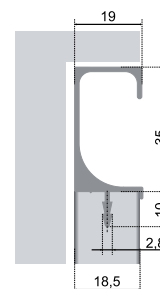

C-LINE

RP002

Врезная С-образная модель позволяет удобно браться будто изнутри ручки за верхний выступ. За счёт своей формы ручка становится лаконичным продолжением фасада, а сдержанный цвет помогает вписаться в любой интерьер.

Insert C-shaped handle lets its user to comfortably hold it by the slightly sticking out top edge. Thanks to its shape, the handle works as a facade's laconic extension while the subtle color lets the model to be fit within practically any interior.

L	H	D
3000	35	19

Тип ручки Type of handle	Артикул Article	Вес Weight	Цвет Color
Ручка профильная Profile handle	RP002SC.1/000/3000 RP002BL.1/000/3000	1318 1318	Сатиновый хром / Satin chrome Матовый чёрный / Matt Black

*Полезная длина ручки 3000 мм

**Фактическая длина ручек в цвете BL — 3100 мм