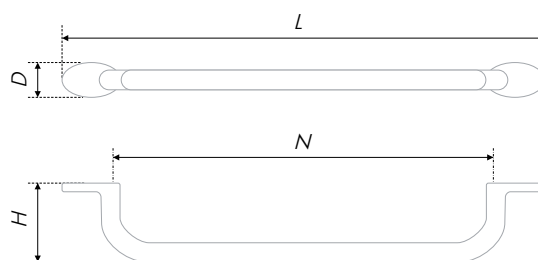

N	L	H	D
160	197	30	15

Тип ручки Type of handle	Артикул Article	Вес Weight	Цвет Color
Ручка-скоба Handle-brace	RS298BAZ.4/160	83	Чернёный старинный цинк / Black antique zinc
	RS298BL.4/160	83	Матовый чёрный / Matt black
	RS298MBSN.4/160	83	Матовый атласный никель / Matt satin nickel