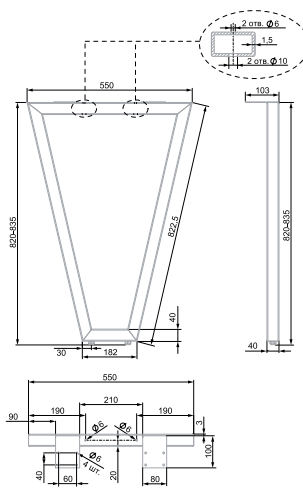

Опора VECTOR предназначена для интегрированных в мебельный гарнитур столешниц и для отдельно стоящих столов не подходит. В этом её преимущество: изящная «ножка» добавит воздуха в интерьер и будет более выигрышно смотреться в сравнении с любой монолитной конструкцией. VECTOR может стать опорой для столешницы не только кухонного гарнитура, но и мебели в детскую, спальную или кабинет — в этих помещениях часто требуются небольшие многофункциональные пристоля.

The VECTOR support is designed for table tops integrated into the furniture set and is not suitable for freestanding tables. This is its advantage: an elegant «leg» will provide the interior with more space and will appear more advantageous in comparison with any monolithic structure. VECTOR can become a support for the table top not only for the kitchen set, but also for the furniture in the children’s room, bedroom or private office - these rooms often require small multifunctional counters.

↑ РЕГУЛИРОВКА ПО ВЫСОТЕ ↓ 15 мм

Тип опоры Type of support	Артикул Article	Максимальная нагрузка на одну опору, кг Maximum load per support	Вес, г Weight	Цвет Color
Мебельная опора / Furniture support	N321BL.1/720	100	4200	Матовый чёрный / Matt black Белый / White Серый / Grey
	N321BL.1/820	100	4700	
	N321W.1/720	100	4200	
	N321W.1/820	100	4700	
	N321GR.1/720	100	4200	
	N321GR.1/820	100	4700