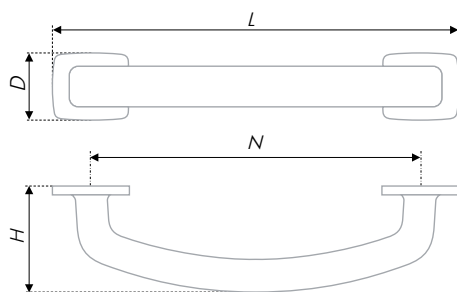

N	L	H	D	L	H	D
96	115	30	19	34	26,5	34
128	148	30	19			

Тип ручки Type of handle	Артикул Article	Вес Weight	Цвет Color
Ручка-кнопка Handle-knob	RC414BAP.1	74	Брашированное старинное олово / Brushed antique pewter
Ручка-скоба Handle-brace	RS424BAB.5/96	89	Брашированная старинная бронза / Brushed antique bronze
	RS424BAB.5/128	114	
	RS424BAP.5/96	89	
	RS424BAP.5/128	114