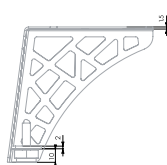

Тип опоры Type of support	Артикул Article	Максимальная нагрузка на одну опору, кг Maximum load per support	Вес, г Weight	Цвет Color
Мебельная опора / Furniture support	N330BL.2/60	30	90	Матовый чёрный / Matt black Белый / White Серый / Grey
	N330W.2/60	30	90	
	N330GR.2/60	30	90	
	N330BL.2/100	30	156	
	N330W.2/100	30	156	
	N330GR.2/100	30	156	
	N330BL.2/150	30	263	
	N330W.2/150	30	263	
N330GR.2/150	30	263