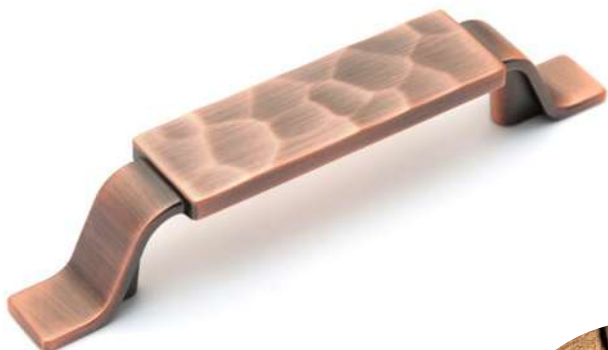

LOFT

RS322

Одним лишь названием ручка смело заявляет о себе. Грубоватый дизайн широкой лицевой части напоминает то чеканку, то рябь на воде, то фактуру кожи, обещая высокую тактильность прикосновений. Ножки скобы напротив, кажутся гибкими и изящными, скрывая свою основательность умелым декором. LOFT, как и подобает брутальной ручке с индустриальным характером, доступен в актуальных оттенках ВАС «Брашированная старинная медь» и MBDN «Матовый брашированный тёмный никель».

A handle easily announces itself only with its name. Rough design of its wide front part reminds calking now, then it reminds water rips or leather texture, promising strong tactual sensations while touching it. On the contrary, the brace legs seem flexible and exquisite, hiding its solidness by proficient decor.

LOFT is available in up-to-date tones: BAC Brushed Antique Cooper and MBDN Mat Brushed Dark Nickel as a harsh handle with industrial design shall be.

N	L	H	D
96	138	26	24
160	202	26	24

Тип ручки Type of handle	Артикул Article	Вес Weight	Цвет Color
Ручка-скоба Handle-brace	RS322BAC.5/96	119	Брашированная старинная медь / Brushed antique cooper
	RS322BAC.5/160	184	
	RS322MBDN.5/96	119	Матовый брашированный тёмный никель / Matt brushed dark nickel
	RS322MBDN.5/160	184	

ЛИМИТИРОВАННАЯ СЕРИЯ