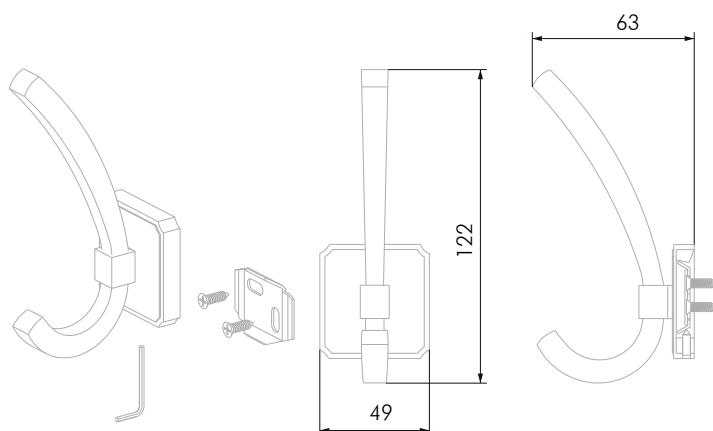

A severe and laconic HENRY is made in Scandinavian style. It reflects practically all dual traits of this direction: severe form and moderate decor, contrast and dilute tones, visual lightness and serious loading capacity of 15 kg. HENRY will show its responsible and hardworking nature in the entrance halls, sleeping rooms, bathrooms and nurseries, practically everywhere, where you need to arrange things. The model doesn't have grey areas and it is distinctive thanks to the hidden fastening. The assembly to a front is carried out with the help of a special board, located under the hook's cover.

Тип крючка Type of hooks	Артикул Article	Максимальная нагрузка, кг Maximum load capacity	Вес, г Weight	Цвет Color
Двухрожковый крючок / Two-horn hook	K217BSN.9	15	174	Атласный сатиновый никель / Brushed satin nickel
	K217BAZ.9	15	174	Чернёный старинный цинк / Black antique zinc
	K217BL.9	15	174	Матовый черный / Matt black
	K217AB.9	15	174	Старинная латунь / Antique brass