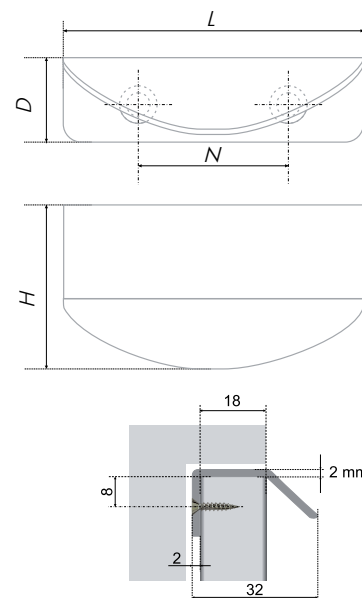

N	L	H	D
32	64	34	18

Тип ручки Type of handle	Артикул Article	Вес Weight	Цвет Color
Торцевая ручка Edge handle	RT007CP.1/32	48	Хром полированный / Chrome polished
	RT007MBSN.1/32	48	Матовый атласный никель / Matt satin nickel
	RT007BGC.1/32	48	Брашированное карамельное золото/ Brushed gold caramel
	RT007BAP.1/32	48	Брашированное старинное олово / Brushed antique pewter