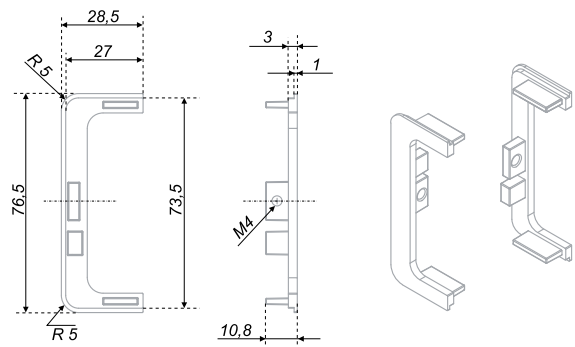

Тип ручки Type of handle	Артикул Article	Вес Weight	Цвет Color
Заглушка/ Clugs	RZ050.01SC	72	Сатиновый хром / Satin chrome
	RZ050.01BL	72	
	RZ050.01W	74	Матовый чёрный / Matt Black
	RZ050.01GR	72	Белый / White
	RZ050.01SG	72	Серый / Gray
			Сатиновое золото / Satin gold