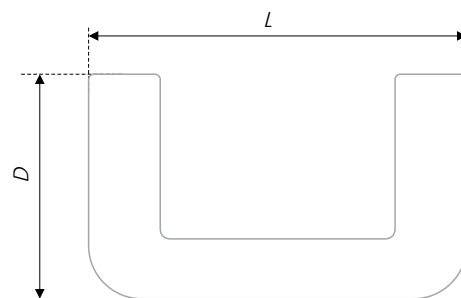

Ручка MATERIA RS077 – компактная и стильная деталь для эргономичного и функционального пространства. Модель имеет простую, геометричную форму со скругленными уголками и очень практична в использовании. MATERIA представлена в популярных покрытиях «Матовый атласный никель», «Матовый тёмный никель» и подойдет для светлых и тёмных фасадов. В зависимости от фантазии и функционального предназначения RS077 может быть расположена в верхней, нижней и боковой части фасада.

MATERIA RS077 handle is a compact and stylish detail of ergonomic and functional space. The model has simple, geometrical form with rounded corners and it's very functional. MATERIA is represented in popular coverings: «Matt satin nickel», «Matt dark nickel» and it will fit light and dark fronts. RS077 can be assembled on the top, bottom and side part of the front depending on fantasy and its functional intended use.