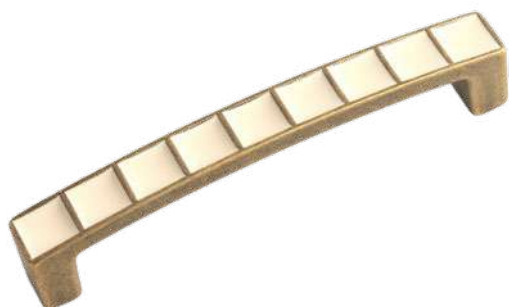

**DONNA
RS120**

код / code

	код / code	G	L	H	D
	RS120MAB/BG.4/96	58	106	23	13
	RS120MAB/BG.4/128	75	141	23	13

**DONNA
RC114**

код / code

	код / code	G	L	H	D
	RC114MAB/BG.4	31	27	23	27

ПОСЛЕДНИЙ ШАНС КУПИТЬ

ПОСЛЕДНИЙ ШАНС КУПИТЬ