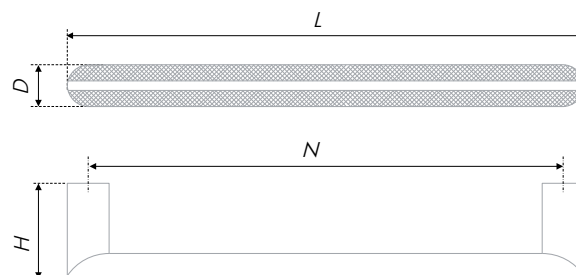

N	L	H	D
160	173	31	14
320	333	31	14

Тип ручки Type of handle	Артикул Article	Вес Weight	Цвет Color
Ручка-скоба Handle-brace	RS320BAC.5/160	149	Брашированная старинная медь / Brushed antique cooper
	RS320BAC.5/320	240	
	RS320MBDN.5/160	149	Матовый брашированный тёмный никель / Matt brushed dark nickel
	RS320MBSN.5/160	149	
	RS320MBSN.5/320	240	

ЛИМИТИРОВАННАЯ СЕРИЯ