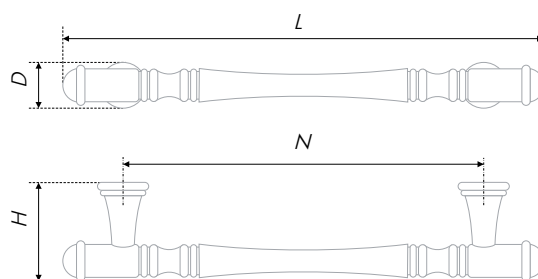

N	L	H	D
128	169	34	18

Тип ручки Type of handle	Артикул Article	Вес Weight	Цвет Color
Ручка-скоба Handle-brace	RS312BAZ.4/128	139	Черный старинный цинк / Black antique zinc
	RS312Br.4/128	139	
	RS312AB.4/128	139	Коричневый / Brown Старинная латунь / Antique brass