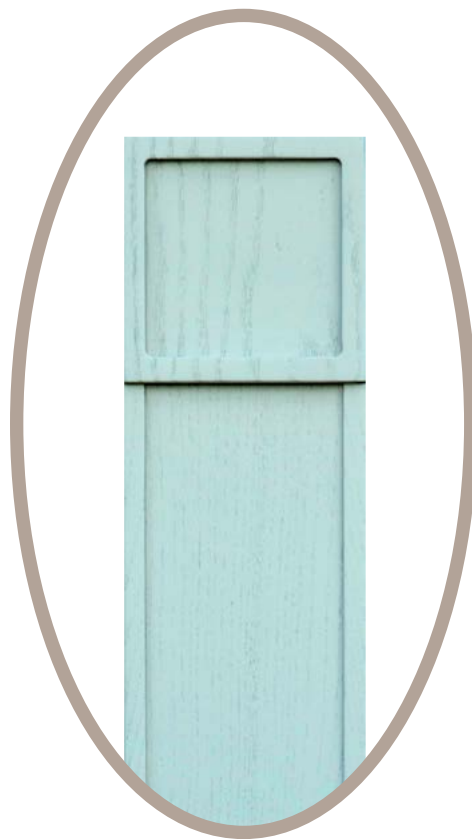

№ 12
75 мм
100 мм

КОЛОННЫ И ОПОРЫ

Высота от 400 до 2400 мм

ВОЛНА
50 мм
75 мм
100 мм

ТЕХНО
50 мм
75 мм

РУНО
75 мм
100 мм
146 мм

ПИРАМИДА
50 мм
75 мм
100 мм
146 мм

КОЛОННЫ И ОПОРЫ