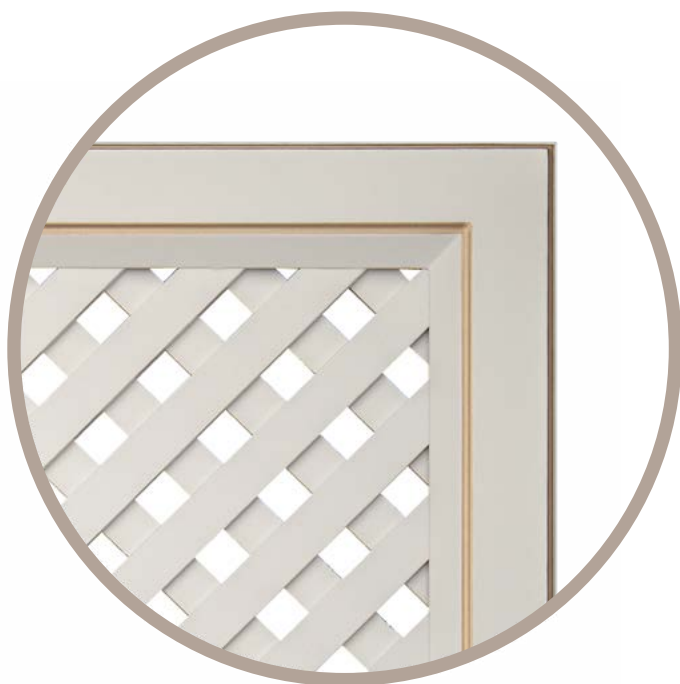

ФАСАДЫ ИЗ МДФ

Толщина фасада 19 мм, эмаль

«РЕШЁТКА»