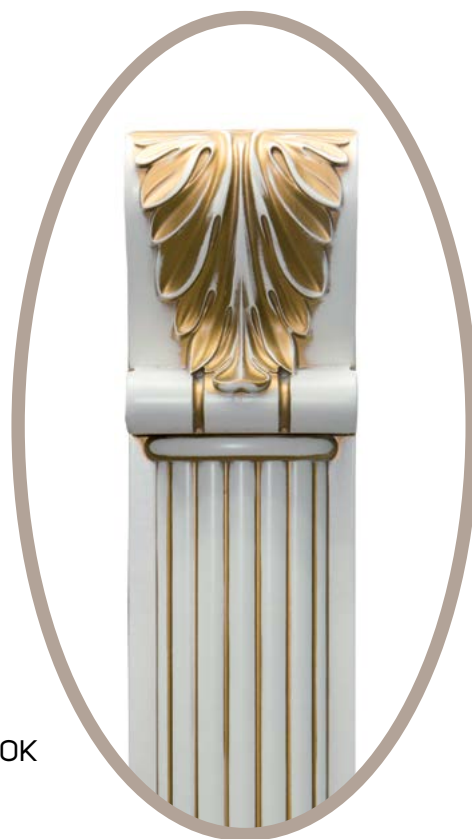

Высота от 400 до 2400 мм

ОПОРА
100 мм
высота
от 670 мм
до 870 мм

ОПОРА №3
100x100 мм
высота
от 400 мм
до 870 мм

ОПОРА № 4
146 мм
высота от 556 мм до 2396 мм
с доп. декором

ОПОРА № 5
100 мм

КОЛОННЫ И ОПОРЫ

Высота от 400 до 2400 мм

ГРАЦИЯ
Накладка на
бутылочницу
146 мм

ОПОРА ЛЕПЕСТОК
146 мм
высота
от 556 мм до 2396 мм

ЦОКОЛИ

Афродита

Наяда

Ирида

Ника

Феста