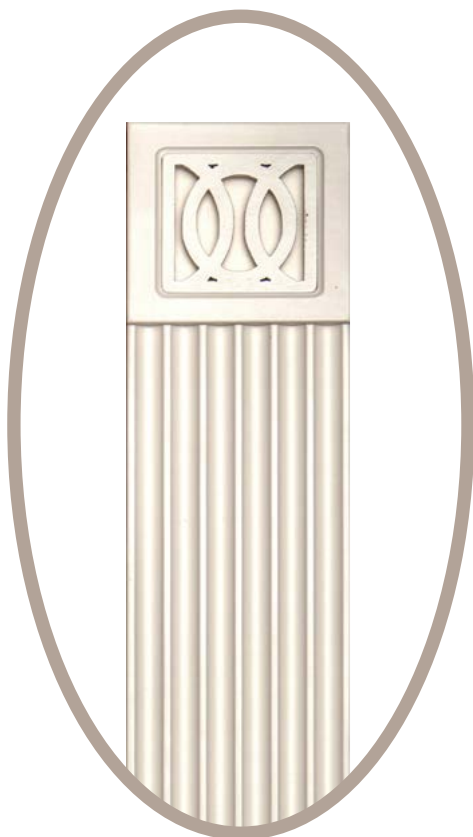

№ 12
75 мм
100 мм

КОЛОННЫ И ОПОРЫ

Высота от 400 до 2400 мм

ВОЛНА
50 мм
75 мм
100 мм

ТЕХНО
50 мм
75 мм

РУНО
75 мм
100 мм
146 мм

ПИРАМИДА
50 мм
75 мм
100 мм
146 мм

КОЛОННЫ И ОПОРЫ

Высота от 400 до 2400 мм

ОПОРА
100 мм
высота
от 670 мм
до 870 мм

ОПОРА №3
100x100 мм
высота
от 400 мм
до 870 мм

ОПОРА № 4
146 мм
высота от 556 мм до 2396 мм
с доп. декором

ОПОРА № 5
100 мм

КОЛОННЫ И ОПОРЫ

Высота от 400 до 2400 мм

ГРАЦИЯ
Накладка на
бутылочницу
146 мм

ОПОРА ЛЕПЕСТОК
146 мм
высота
от 556 мм до 2396 мм

ЦОКОЛИ

Афродита

Наяда

Ирида

Ника

Феста