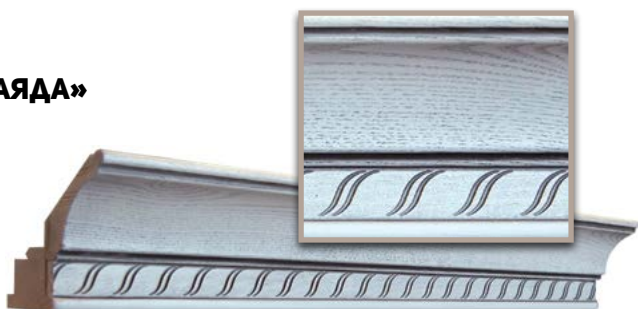

«НАЯДА»

«ФЕСТА»