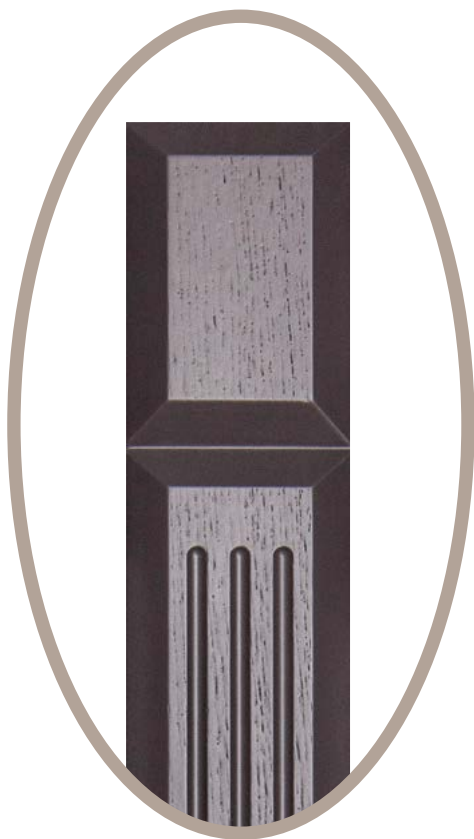

«ФАСАДЫ ФИГУРНЫЕ + ГУСЁК»
(под базу 800 мм, 900 мм)

«ДУГОВОЙ»

«АРКА ДЕКОРАТИВНАЯ»

КОЛОННЫ ИЗ МДФ

Толщина фасада 19 мм, эмаль

№1

№2

№3