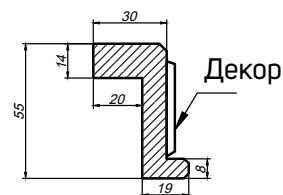

ФРИЗЫ ВЕРХНИЕ И НИЖНИЕ

Прямой — длина 1200 и 2400 мм
 дуговой, дуговой обратный.

НАКЛАДКИ НА ФРИЗ

Прямая, угол 90° и 135°
 наружный и внутренний.

ФРИЗ НИЖНИЙ

ФРИЗЫ НИЖНИЕ С ДЕКОРОМ ПРЯМОЙ И ДУГОВОЙ

КОЛОННЫ И ОПОРЫ

Высота от 400 до 2400 мм

№ 1
75 мм
100 мм
146 мм
196 мм

№ 2
75 мм
100 мм
146 мм

№ 3
75 мм
100 мм
146 мм

№ 4
75 мм
100 мм
146 мм

КОЛОННЫ И ОПОРЫ

Высота от 400 до 2400 мм

№ 5
75 мм