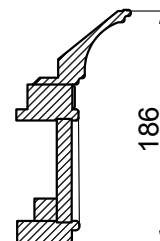

СОЕДИНИТЕЛИ, НАКЛАДКИ

Подфризовые планки в сборе с фризом, прямая и дуговая

ФРИЗЫ НИЖНИЕ

НАКЛАДКИ СОЕДИНИТЕЛЬНЫЕ НА ФРИЗ НИЖНИЙ

имеют паз для стыковки с фризом

ВАРИАНТЫ ИСПОЛНЕНИЯ

ПОДФРИЗОВАЯ ПЛАНКА

Прямая — длина 1200 и 2400 мм, высота 90 и 50 мм
 дуговая, дуговая обратная