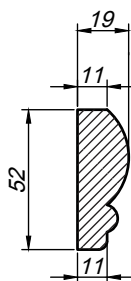

СОЕДИНИТЕЛИ, НАКЛАДКИ

Подфризовые планки в сборе с фризом, прямая и дуговая

ФРИЗЫ НИЖНИЕ

НАКЛАДКИ СОЕДИНИТЕЛЬНЫЕ НА ФРИЗ НИЖНИЙ

имеют паз для стыковки с фризом

ВАРИАНТЫ ИСПОЛНЕНИЯ

ПОДФРИЗОВАЯ ПЛАНКА

Прямая — длина 1200 и 2400 мм, высота 90 и 50 мм
 дуговая, дуговая обратная

ФРИЗЫ ВЕРХНИЕ И НИЖНИЕ

Прямой — длина 1200 и 2400 мм
 дуговой, дуговой обратный.

НАКЛАДКИ НА ФРИЗ

Прямая, угол 90° и 135°
 наружный и внутренний.

ФРИЗ НИЖНИЙ

ФРИЗЫ НИЖНИЕ С ДЕКОРОМ ПРЯМОЙ И ДУГОВОЙ

КОЛОННЫ И ОПОРЫ