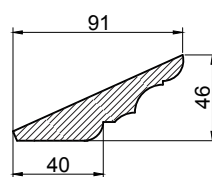

КЛАССИЧЕСКИЙ