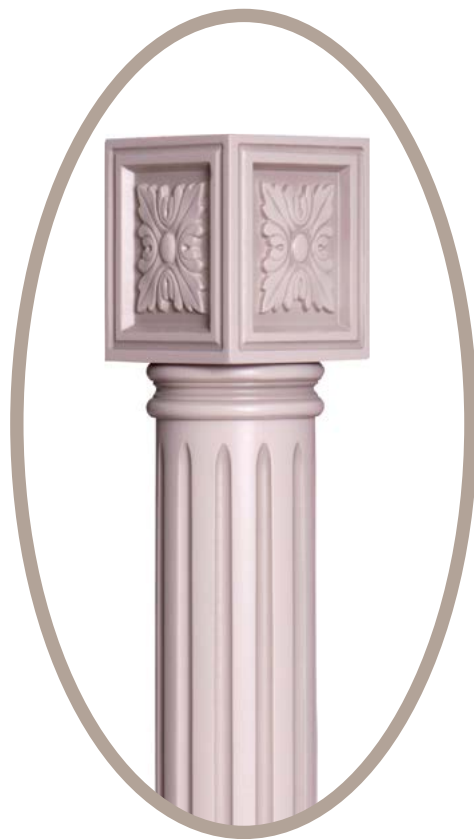

ОПОРА № 4
146 мм
высота от 556 мм до 2396 мм
с доп. декором